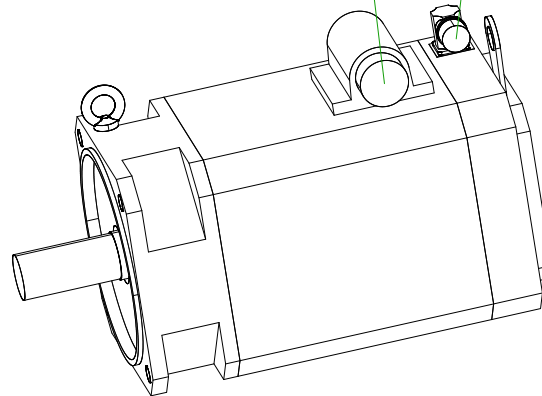

6-pole plug size 1.5
for power and brake

17-pole plug
for optical
encoder

| | | | |
|---|---|--------------------|--|
|  | | SIEMENS | |
| Einheit / unit: mm | Synchron-Servomotor Synchronous Servo Motor: | 1FT6102-8AC71-1EL0 | |
| nicht tolerierte Maße / not toleranced dimensions: | Optionen / options: | | |
| ±1 | Gewicht / mass: | 32 kg | |
| Maßstab / scale: ohne / without | Bemerkung / notice: | | |
| CAD CREATOR 2.2 (WWW-Version V02.20.00.00) | Druckdatum / print date: | 14.08.2019 | |