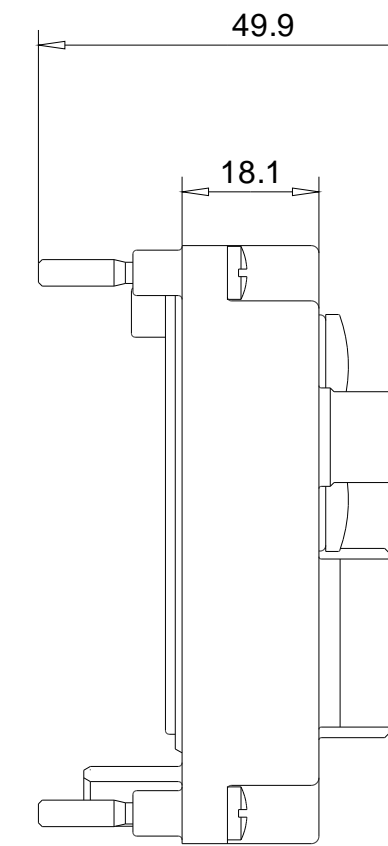

Vorne / Front

Links / Left

Oben / Top

Alle Bemessungswerte sind in Millimeter (mm) angegeben.
All dimensions are in millimeters (mm).

SIEMENS

6ES71943AA000BA0_001

Format / Size: DIN A2

Maßstab / Scale: 1:1