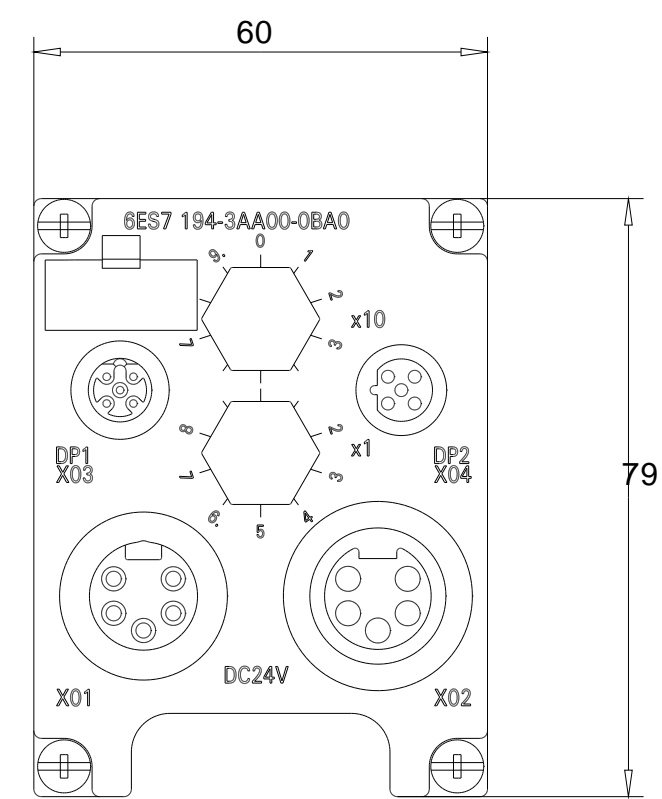

Vorne / Front

Links / Left

Oben / Top

Alle Bemessungswerte sind in Millimeter (mm) angegeben.
All dimensions are in millimeters (mm).

SIEMENS

6ES71943AA000BA0_001

Format / Size: DIN A2

Maßstab / Scale: 1:1