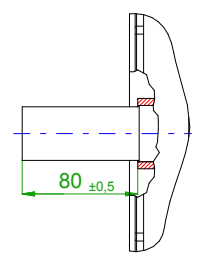

6-pole plug size 1.5
for power

10-pole
signal plug

		SIEMENS	
Einheit / unit: mm		Synchron-Servomotor Synchronous Servo Motor:	1FT6105-8AB71-4DG0
nicht tolerierte Maße / not toleranced dimensions: ±1		Optionen / options:	
Maßstab / scale: ohne / without		Gewicht / mass:	39.5 kg
CAD CREATOR 2.2 (WWW-Version V02.20.00.00)		Bemerkung / notice:	
		Druckdatum / print date:	23.05.2019