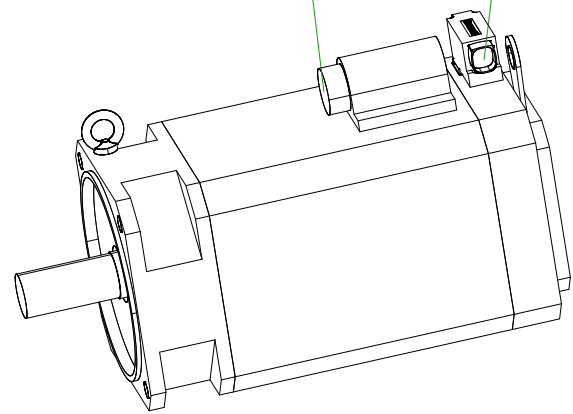

6-pole plug size 1.5
for power

10-pole
signal plug

		SIEMENS	
Einheit / unit: mm		Synchron-Servomotor Synchronous Servo Motor:	1FT6105-8AB71-4DG0
nicht tolerierte Maße / not toleranced dimensions: ±1		Optionen / options:	
Maßstab / scale: ohne / without		Gewicht / mass:	39.5 kg
CAD CREATOR 2.2 (WWW-Version V02.20.00.00)		Bemerkung / notice:	
		Druckdatum / print date:	23.05.2019