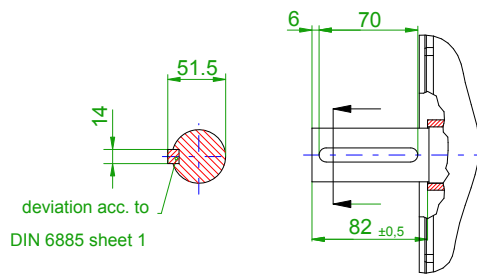

back view

front view

6-pole plug size 1.5  
for power and brake

10-pole  
signal plug

version with featherkey

		<b>SIEMENS</b>	
Einheit / unit: mm	Synchron-Servomotor Synchronous Servo Motor:	1FT6134-6AC71-4DB0	
nicht tolerierte Maße / not toleranced dimensions:	Optionen / options:	Gewicht / mass:	110 kg
Maßstab / scale: ohne / without	Bemerkung / notice:		
CAD CREATOR 2.2 (WWW-Version V02.20.00.00)	Druckdatum / print date:	22.09.2017	