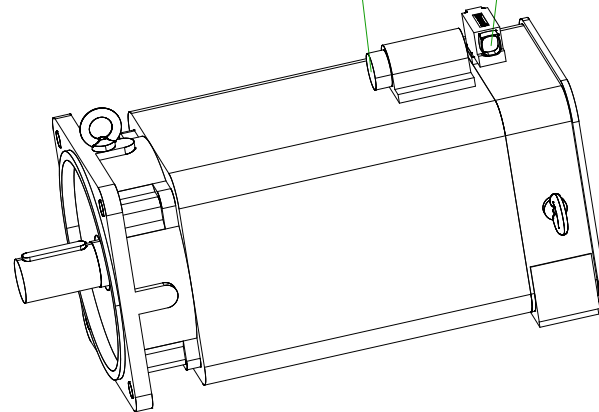

back view

front view

6-pole plug size 1.5  
for power and brake

10-pole  
signal plug

version with featherkey

		<b>SIEMENS</b>	
Einheit / unit: mm	Synchron-Servomotor Synchronous Servo Motor:	1FT6134-6AC71-4DB0	
nicht tolerierte Maße / not toleranced dimensions:	Optionen / options:	Gewicht / mass:	110 kg
Maßstab / scale: ohne / without	Bemerkung / notice:		
CAD CREATOR 2.2 (WWW-Version V02.20.00.00)	Druckdatum / print date:	22.09.2017	