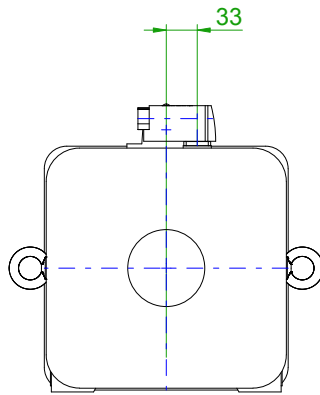

back view

front view

6-pole plug size 1.5  
for power and brake

10-pole  
signal plug

version with featherkey

		<b>SIEMENS</b>	
Einheit / unit: mm	Synchron-Servomotor Synchronous Servo Motor:	1FT6134-6AC71-4DB0	
nicht tolerierte Maße / not toleranced dimensions:	Optionen / options:	Gewicht / mass:	110 kg
Maßstab / scale: ohne / without	Bemerkung / notice:		
CAD CREATOR 2.2 (WWW-Version V02.20.00.00)	Druckdatum / print date:	22.09.2017	