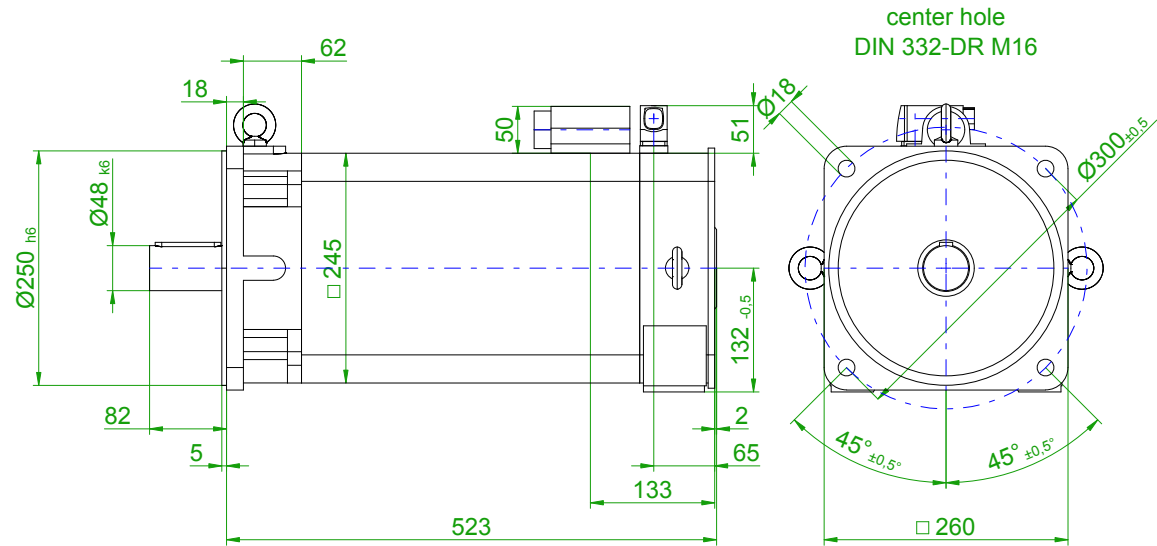

back view

front view

6-pole plug size 1.5  
for power and brake

10-pole  
signal plug

version with featherkey

		<b>SIEMENS</b>	
Einheit / unit: mm	Synchron-Servomotor Synchronous Servo Motor:	1FT6134-6AC71-4DB0	
nicht tolerierte Maße / not toleranced dimensions:	Optionen / options:	Gewicht / mass:	110 kg
Maßstab / scale: ohne / without	Bemerkung / notice:		
CAD CREATOR 2.2 (WWW-Version V02.20.00.00)	Druckdatum / print date:	22.09.2017	