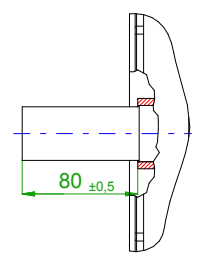

6-pole plug size 1.5
for power

10-pole
signal plug

		SIEMENS	
Einheit / unit: mm		Synchron-Servomotor Synchronous Servo Motor:	1FT6105-8AB71-4FG1
nicht tolerierte Maße / not toleranced dimensions: ±1		Optionen / options:	
Maßstab / scale: ohne / without		Gewicht / mass:	39.5 kg
CAD CREATOR 2.2 (WWW-Version V02.20.00.00)		Bemerkung / notice:	
		Druckdatum / print date:	24.05.2019