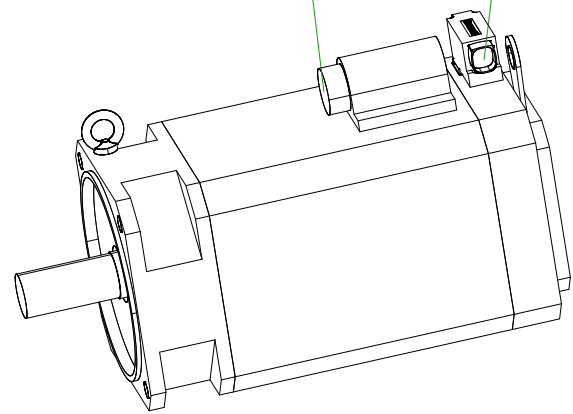

6-pole plug size 1.5
for power

10-pole
signal plug

		SIEMENS	
Einheit / unit: mm		Synchron-Servomotor Synchronous Servo Motor:	1FT6105-8AB71-4FG1
nicht tolerierte Maße / not toleranced dimensions: ±1		Optionen / options:	
Maßstab / scale: ohne / without		Gewicht / mass:	39.5 kg
CAD CREATOR 2.2 (WWW-Version V02.20.00.00)		Bemerkung / notice:	
		Druckdatum / print date:	24.05.2019