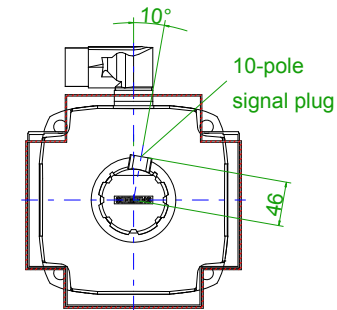

back view

front view

6-pole plug size 3 for power

X-X

		SIEMENS	
Einheit / unit: mm	Synchron-Servomotor Synchronous Servo Motor:	1FT7105-5SF71-1CG1	
nicht tolerierte Maße / not toleranced dimensions:	Optionen / options:	Gewicht / mass: 49.9 kg	
Maßstab / scale: ohne / without	Bemerkung / notice:		
CAD CREATOR 2.2 (WWW-Version V02.20.00.00)	Druckdatum / print date:	13.09.2018	