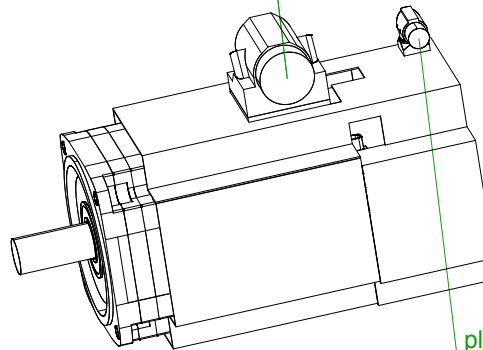

back view

front view

6-pole plug size 3 for power

X-X

		SIEMENS	
Einheit / unit: mm	Synchron-Servomotor Synchronous Servo Motor:	1FT7105-5SF71-1CG1	
nicht tolerierte Maße / not toleranced dimensions:	Optionen / options:	Gewicht / mass: 49.9 kg	
Maßstab / scale: ohne / without	Bemerkung / notice:		
CAD CREATOR 2.2 (WWW-Version V02.20.00.00)	Druckdatum / print date:	13.09.2018	