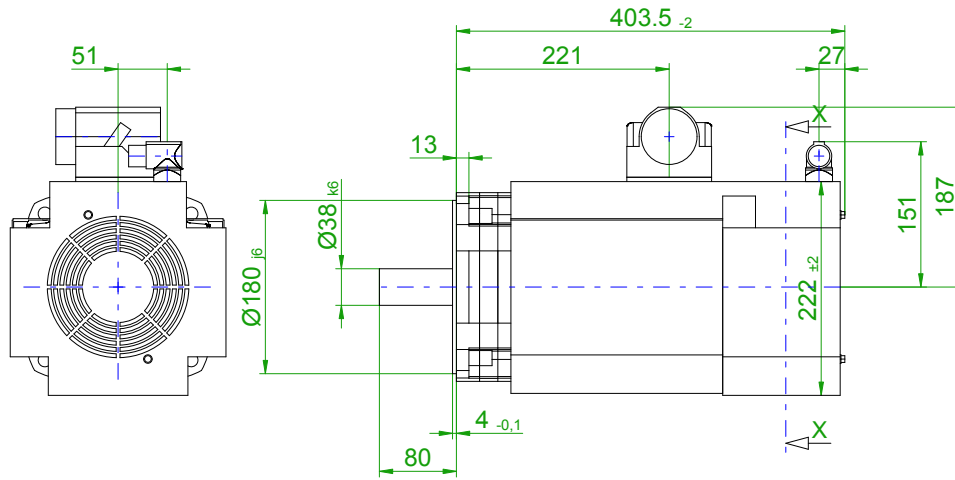

back view

front view

6-pole plug size 3 for power

X-X

		SIEMENS	
Einheit / unit: mm	Synchron-Servomotor Synchronous Servo Motor:	1FT7105-5SF71-1CG1	
nicht tolerierte Maße / not toleranced dimensions:	Optionen / options:	Gewicht / mass: 49.9 kg	
Maßstab / scale: ohne / without	Bemerkung / notice:		
CAD CREATOR 2.2 (WWW-Version V02.20.00.00)	Druckdatum / print date:	13.09.2018	