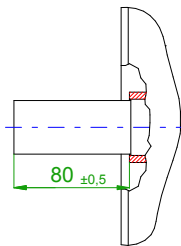

back view

front view

6-pole plug size 3 for power

X-X

		SIEMENS	
Einheit / unit: mm	Synchron-Servomotor Synchronous Servo Motor:	1FT7105-5SF71-1CG1	
nicht tolerierte Maße / not toleranced dimensions:	Optionen / options:	Gewicht / mass: 49.9 kg	
Maßstab / scale: ohne / without	Bemerkung / notice:		
CAD CREATOR 2.2 (WWW-Version V02.20.00.00)	Druckdatum / print date:	13.09.2018	