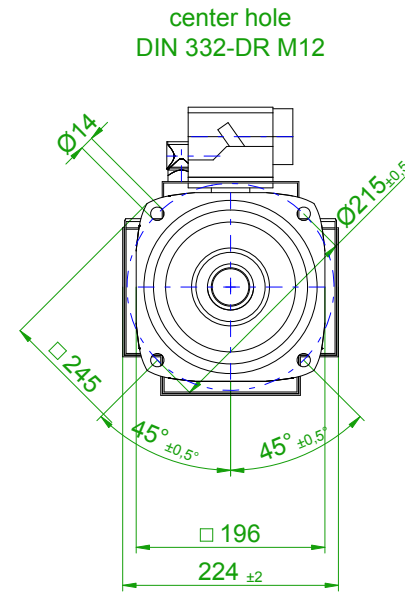

back view

front view

6-pole plug size 3 for power

X-X

		SIEMENS	
Einheit / unit: mm	Synchron-Servomotor Synchronous Servo Motor:	1FT7105-5SF71-1CG1	
nicht tolerierte Maße / not toleranced dimensions:	Optionen / options:	Gewicht / mass: 49.9 kg	
Maßstab / scale: ohne / without	Bemerkung / notice:		
CAD CREATOR 2.2 (WWW-Version V02.20.00.00)	Druckdatum / print date:	13.09.2018	