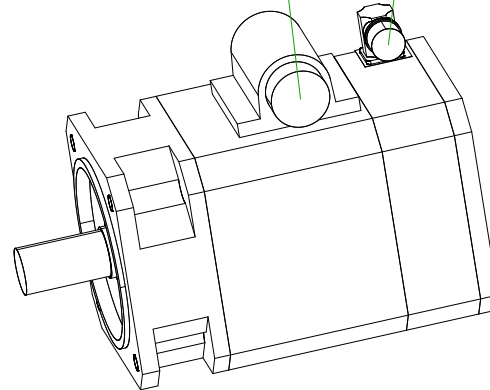

6-pole plug size 1.5  
for power

17-pole plug  
for optical  
encoder

		<b>SIEMENS</b>	
Einheit / unit: mm		Synchron-Servomotor Synchronous Servo Motor:	1FT6082-8AC71-1AG2
nicht tolerierte Maße / not toleranced dimensions:	±1	Optionen / options:	
		Gewicht / mass:	15 kg
Maßstab / scale: ohne / without		Bemerkung / notice:	
CAD CREATOR 2.2 (WWW-Version V02.20.00.00)		Druckdatum / print date:	14.05.2019