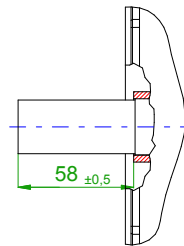

6-pole plug size 1.5  
for power

17-pole plug  
for optical  
encoder

		<b>SIEMENS</b>	
Einheit / unit: mm		Synchron-Servomotor Synchronous Servo Motor:	1FT6082-8AC71-1AG2
nicht tolerierte Maße / not toleranced dimensions:	±1	Optionen / options:	
		Gewicht / mass:	15 kg
Maßstab / scale: ohne / without		Bemerkung / notice:	
CAD CREATOR 2.2 (WWW-Version V02.20.00.00)		Druckdatum / print date:	14.05.2019