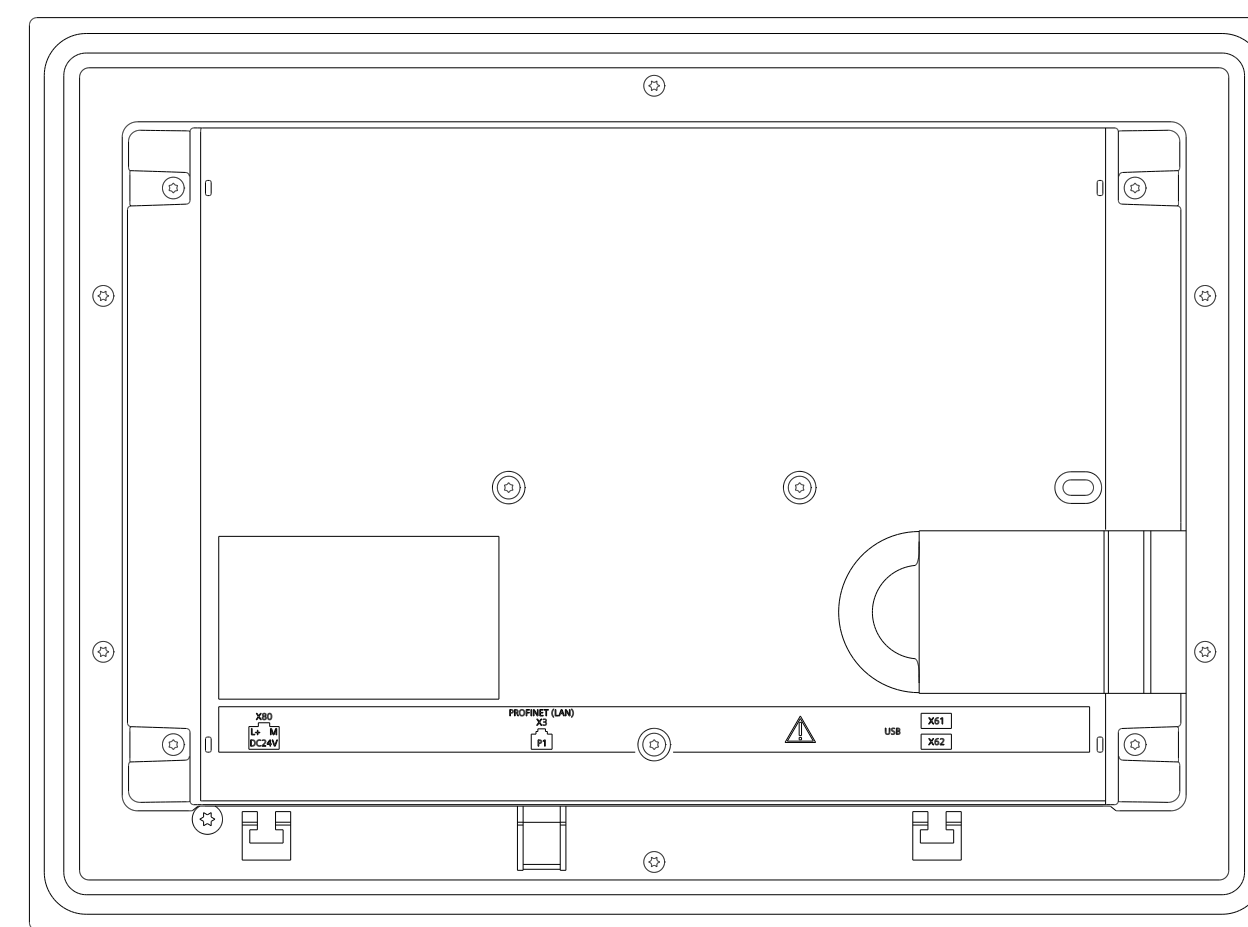

Hinten / Back