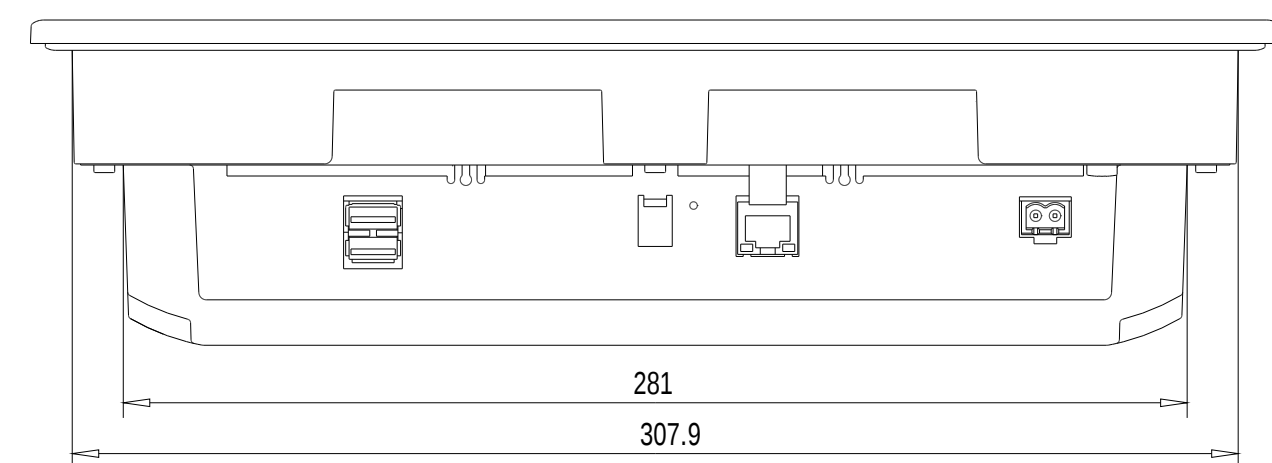

Unten / Bottom