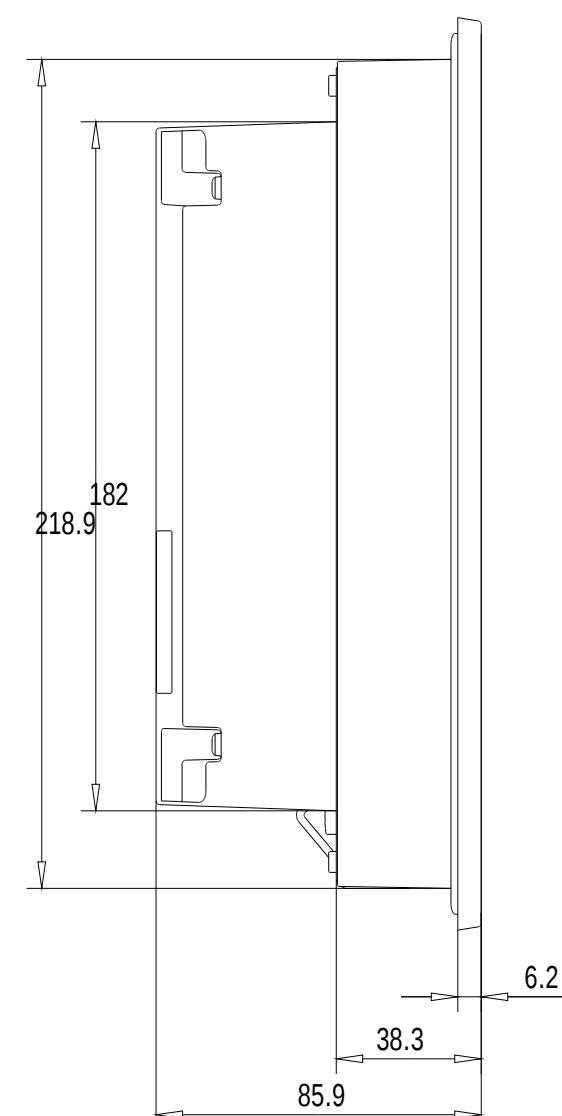

Links / Left