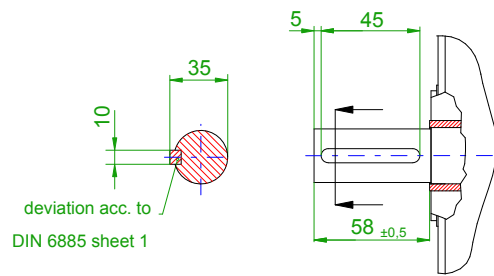

version with featherkey

6-pole plug size 1.5
for power

10-pole
signal plug

| | | | |
|---|---|--------------------|---------|
|  | | SIEMENS | |
| Einheit / unit: mm | Synchron-Servomotor Synchronous Servo Motor: | 1FT7086-5WH70-1FD4 | |
| nicht tolerierte Maße / not toleranced dimensions: | Optionen / options: | Gewicht / mass: | 34.1 kg |
| Maßstab / scale: ohne / without | Bemerkung / notice: | | |
| CAD CREATOR 2.2 (WWW-Version V02.20.00.00) | Druckdatum / print date: | 02.12.2019 | |