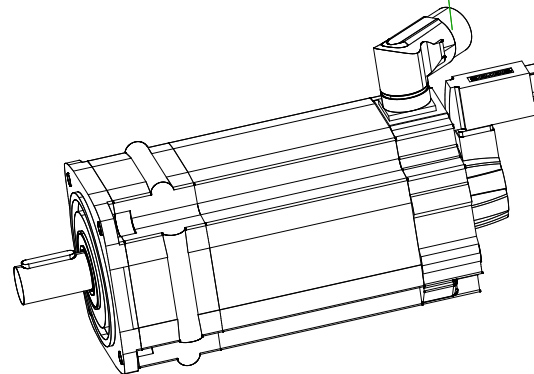

version with featherkey

6-pole plug size 1.5
for power

10-pole
signal plug

| | | | |
|---|---|--------------------|---------|
|  | | SIEMENS | |
| Einheit / unit: mm | Synchron-Servomotor Synchronous Servo Motor: | 1FT7086-5WH70-1FD4 | |
| nicht tolerierte Maße / not toleranced dimensions: | Optionen / options: | Gewicht / mass: | 34.1 kg |
| Maßstab / scale: ohne / without | Bemerkung / notice: | | |
| CAD CREATOR 2.2 (WWW-Version V02.20.00.00) | Druckdatum / print date: | 02.12.2019 | |