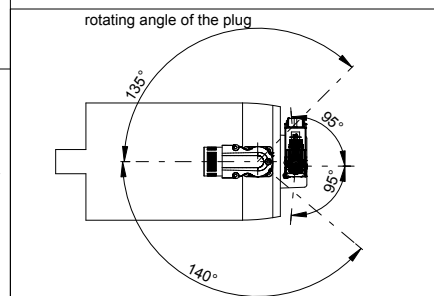

version with featherkey

6-pole plug size 1.5
for power

10-pole
signal plug

| | | | |
|---|---|--------------------|---------|
|  | | SIEMENS | |
| Einheit / unit: mm | Synchron-Servomotor Synchronous Servo Motor: | 1FT7086-5WH70-1FD4 | |
| nicht tolerierte Maße / not toleranced dimensions: | Optionen / options: | Gewicht / mass: | 34.1 kg |
| Maßstab / scale: ohne / without | Bemerkung / notice: | | |
| CAD CREATOR 2.2 (WWW-Version V02.20.00.00) | Druckdatum / print date: | 02.12.2019 | |