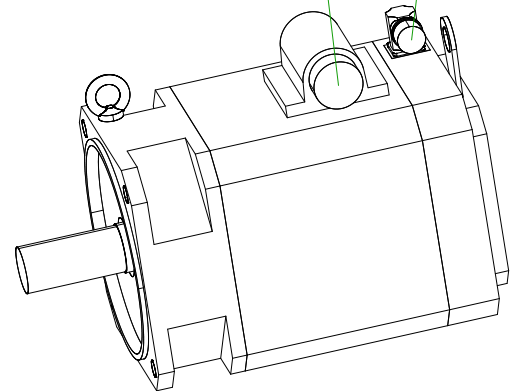

6-pole plug size 1.5
for power

17-pole plug
for optical
encoder

		SIEMENS	
Einheit / unit: mm		Synchron-Servomotor Synchronous Servo Motor:	1FT6102-8AB71-1AG0
nicht tolerierte Maße / not toleranced dimensions: ±1		Optionen / options:	
Maßstab / scale: ohne / without		Gewicht / mass:	27.5 kg
CAD CREATOR 2.2 (WWW-Version V02.20.00.00)		Bemerkung / notice:	
		Druckdatum / print date:	13.08.2019