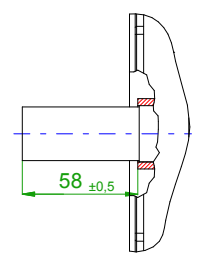

6-pole plug size 1.5 for power

10-pole signal plug

		<b>SIEMENS</b>	
Einheit / unit: mm		Synchron-Servomotor Synchronous Servo Motor:	1FT6081-8AF71-4DG0
nicht tolerierte Maße / not toleranced dimensions: ±1		Optionen / options:	
Maßstab / scale: ohne / without		Gewicht / mass:	12.5 kg
CAD CREATOR 2.2 (WWW-Version V02.20.00.00)		Bemerkung / notice:	
		Druckdatum / print date:	27.09.2017