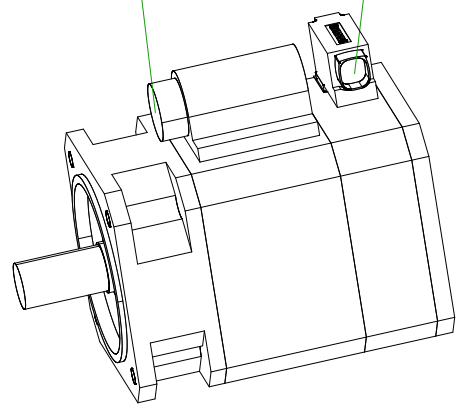

6-pole plug size 1.5 for power

10-pole signal plug

		<b>SIEMENS</b>	
Einheit / unit: mm		Synchron-Servomotor Synchronous Servo Motor:	1FT6081-8AF71-4DG0
nicht tolerierte Maße / not toleranced dimensions: ±1		Optionen / options:	
Maßstab / scale: ohne / without		Gewicht / mass:	12.5 kg
CAD CREATOR 2.2 (WWW-Version V02.20.00.00)		Bemerkung / notice:	
		Druckdatum / print date:	27.09.2017