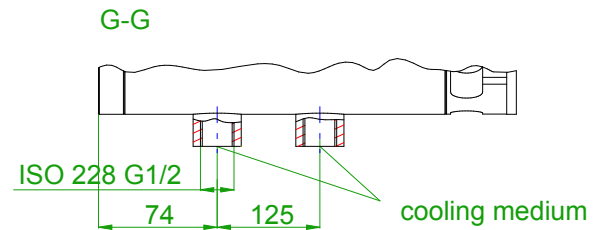

terminal box
2x M32x1,5 encoder box

10-pole
signal plug

SIEMENS

Einheit / unit: mm	Komplett-Torquemotor Complete Torque Motor	1FW3152-1DL72-7AA0
nicht tolerierte Maße / not toleranced dimensions: ±2,5	Optionen / options:	
Maßstab / scale: ohne / without	Gewicht / mass:	108 kg
CAD CREATOR 2.2 (WWW-Version V02.20.00.00)	Bemerkung / notice:	
	Druckdatum / print date:	14.02.2020