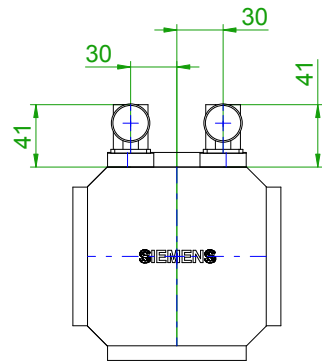

back view

front view
center hole
DIN 332-DR M8

17-pole plug
for optical
encoder

6-pole plug size 1
for power and brake

		SIEMENS	
Einheit / unit: mm	Synchron-Servomotor Synchronous Servo Motor:	1FT6064-6WH71-3EH0	
nicht tolerierte Maße / not toleranced dimensions:	Optionen / options:	Gewicht / mass: 13 kg	
Maßstab / scale: ohne / without	Bemerkung / notice:		
CAD CREATOR 2.2 (WWW-Version V02.20.00.00)		Druckdatum / print date:	14.05.2019