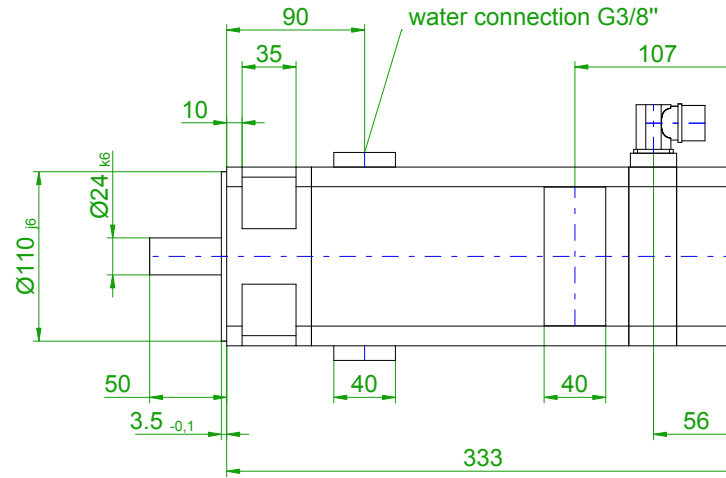

back view

front view
center hole
DIN 332-DR M8

17-pole plug
for optical
encoder

6-pole plug size 1
for power and brake

		SIEMENS	
Einheit / unit: mm	Synchron-Servomotor Synchronous Servo Motor:	1FT6064-6WH71-3EH0	
nicht tolerierte Maße / not toleranced dimensions:	Optionen / options:	Gewicht / mass: 13 kg	
Maßstab / scale: ohne / without	Bemerkung / notice:		
CAD CREATOR 2.2 (WWW-Version V02.20.00.00)		Druckdatum / print date:	14.05.2019