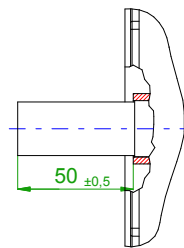

back view

front view
center hole
DIN 332-DR M8

17-pole plug
for optical
encoder

6-pole plug size 1
for power and brake

		SIEMENS	
Einheit / unit: mm	Synchron-Servomotor Synchronous Servo Motor:	1FT6064-6WH71-3EH0	
nicht tolerierte Maße / not toleranced dimensions:	Optionen / options:	Gewicht / mass: 13 kg	
Maßstab / scale: ohne / without	Bemerkung / notice:		
CAD CREATOR 2.2 (WWW-Version V02.20.00.00)		Druckdatum / print date:	14.05.2019