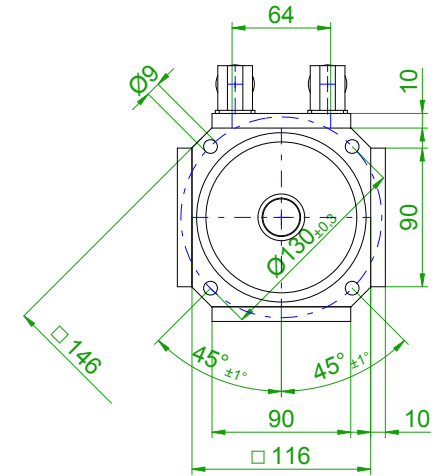

back view

front view
center hole
DIN 332-DR M8

17-pole plug
for optical
encoder

6-pole plug size 1
for power and brake

		SIEMENS	
Einheit / unit: mm	Synchron-Servomotor Synchronous Servo Motor:	1FT6064-6WH71-3EH0	
nicht tolerierte Maße / not toleranced dimensions:	Optionen / options:	Gewicht / mass: 13 kg	
Maßstab / scale: ohne / without	Bemerkung / notice:		
CAD CREATOR 2.2 (WWW-Version V02.20.00.00)		Druckdatum / print date:	14.05.2019