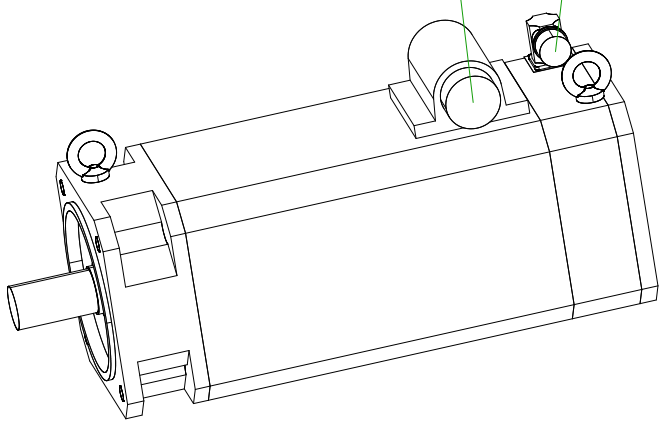

6-pole plug size 1.5  
for power and brake

12-pole plug  
for resolver

**SIEMENS**

Einheit / unit: mm	Synchron-Servomotor Synchronous Servo Motor:	1FT6086-8AF71-1TH1
nicht tolerierte Maße / not toleranced dimensions: ±1	Optionen / options:	
Maßstab / scale: ohne / without	Gewicht / mass:	29 kg
CAD CREATOR 2.2 (WWW-Version V02.20.00.00)	Bemerkung / notice:	
	Druckdatum / print date:	23.05.2019