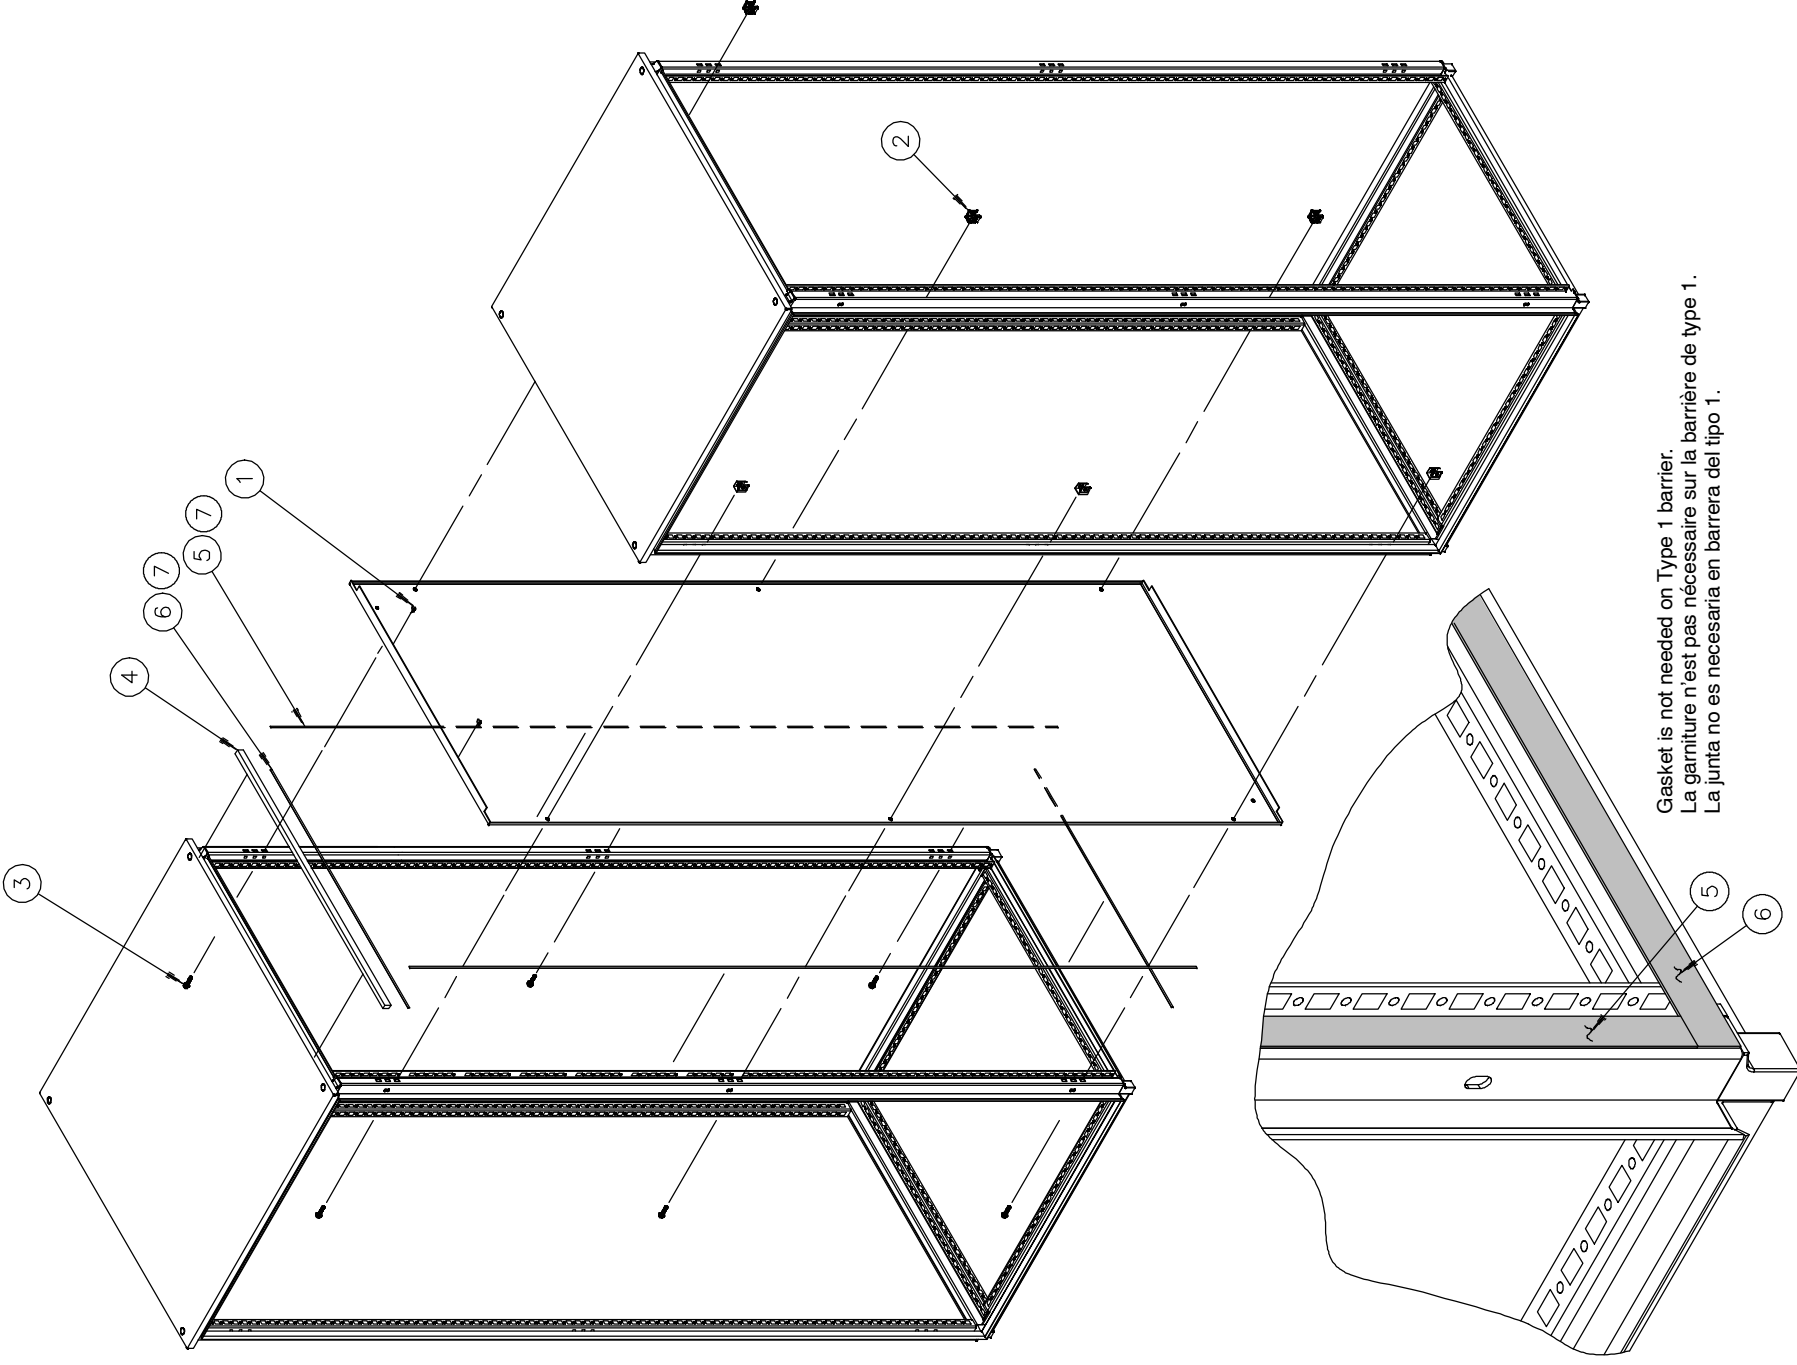

PROLINE®

Barrier Panel

Panneau De Barrière

Panel De la Barrera

Gasket is not needed on Type 1 barrier.
La garniture n'est pas nécessaire sur la barrière de type 1.
La junta no es necesaria en barrera del tipo 1.

Gasket Detail (non-EMC only)
Détail De Garniture (non-EMC seulement)
Detalle De la Junta (non-EMC solamente)

CAUTION **ATTENTION** **PRECAUCION**

To preserve the integrity of the gasket seal, be very careful not to disrupt the gasket position when handling the panel.