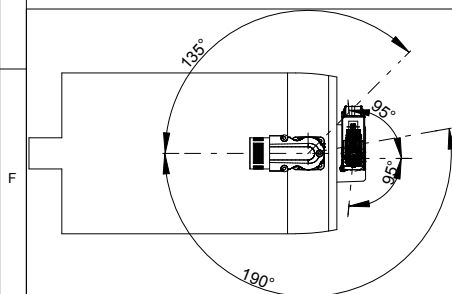

back view

front view

6-pole plug size 1.5
for power

10-pole
signal plug

		SIEMENS	
Einheit / unit: mm	Synchron-Servomotor Synchronous Servo Motor:	1FT7105-5AC71-1FG1-Z	
nicht tolerierte Maße / not toleranced dimensions:	±1	Optionen / options:	N05
		Gewicht / mass:	44.2 kg
Maßstab / scale: ohne / without		Bemerkung / notice:	
CAD CREATOR 2.2 (WWW-Version V02.20.00.00)		Druckdatum / print date:	13.02.2020