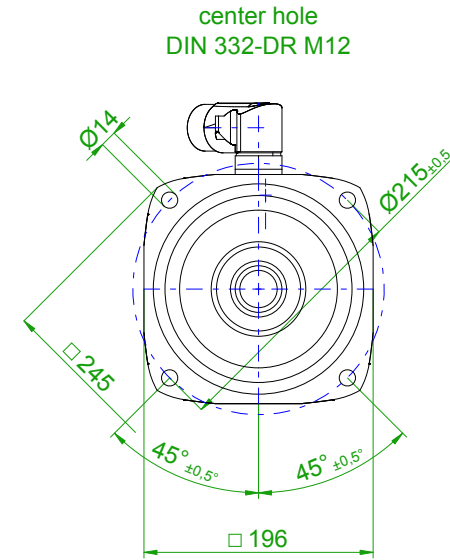

back view

front view

6-pole plug size 1.5
for power

10-pole
signal plug

		SIEMENS	
Einheit / unit: mm	Synchron-Servomotor Synchronous Servo Motor:	1FT7105-5AC71-1FG1-Z	
nicht tolerierte Maße / not toleranced dimensions:	±1	Optionen / options:	N05
		Gewicht / mass:	44.2 kg
Maßstab / scale: ohne / without		Bemerkung / notice:	
CAD CREATOR 2.2 (WWW-Version V02.20.00.00)		Druckdatum / print date:	13.02.2020