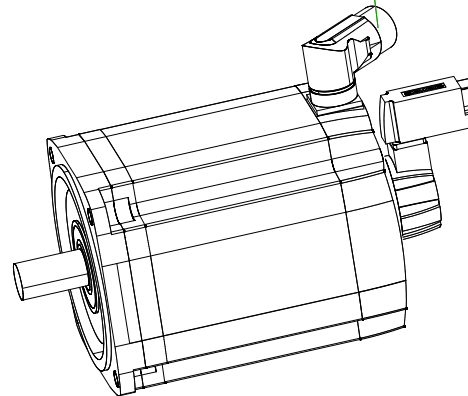

back view

front view

6-pole plug size 1.5
for power

10-pole
signal plug

		SIEMENS	
Einheit / unit: mm	Synchron-Servomotor Synchronous Servo Motor:	1FT7105-5AC71-1FG1-Z	
nicht tolerierte Maße / not toleranced dimensions:	±1	Optionen / options:	N05
		Gewicht / mass:	44.2 kg
Maßstab / scale: ohne / without		Bemerkung / notice:	
CAD CREATOR 2.2 (WWW-Version V02.20.00.00)		Druckdatum / print date:	13.02.2020