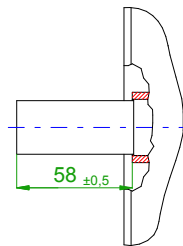

back view

front view

6-pole plug size 1.5
for power

10-pole
signal plug

		SIEMENS	
Einheit / unit: mm	Synchron-Servomotor Synchronous Servo Motor:	1FT7105-5AC71-1FG1-Z	
nicht tolerierte Maße / not toleranced dimensions:	±1	Optionen / options:	N05
		Gewicht / mass:	44.2 kg
Maßstab / scale: ohne / without		Bemerkung / notice:	
CAD CREATOR 2.2 (WWW-Version V02.20.00.00)		Druckdatum / print date:	13.02.2020