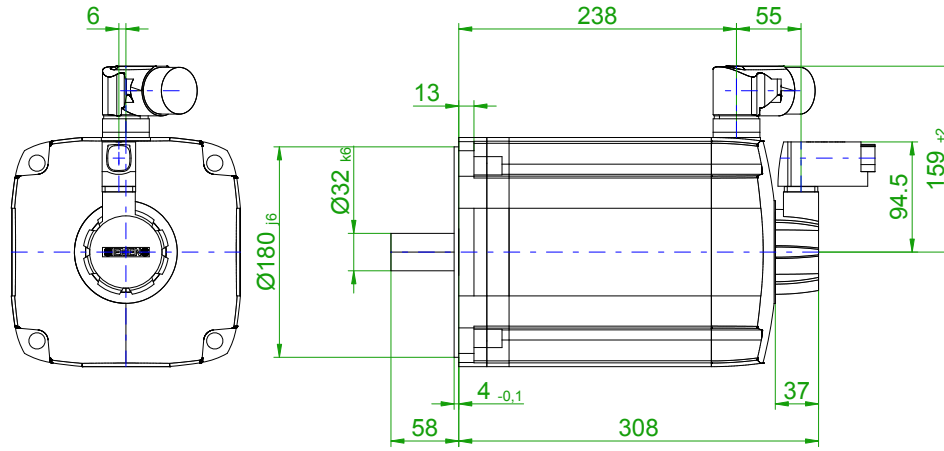

back view

front view

6-pole plug size 1.5
for power

10-pole
signal plug

		SIEMENS	
Einheit / unit: mm	Synchron-Servomotor Synchronous Servo Motor:	1FT7105-5AC71-1FG1-Z	
nicht tolerierte Maße / not toleranced dimensions:	±1	Optionen / options:	N05
		Gewicht / mass:	44.2 kg
Maßstab / scale: ohne / without		Bemerkung / notice:	
CAD CREATOR 2.2 (WWW-Version V02.20.00.00)		Druckdatum / print date:	13.02.2020