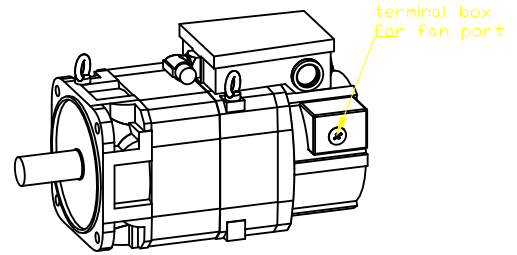

DIN 332 - DR M12