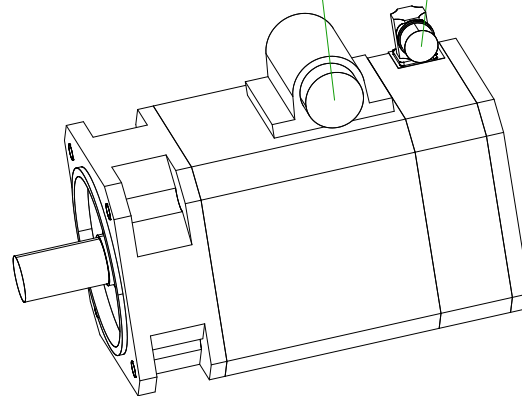

6-pole plug size 1.5  
for power and brake

17-pole plug  
for optical  
encoder

		<b>SIEMENS</b>	
Einheit / unit: mm		Synchron-Servomotor Synchronous Servo Motor:	1FT6082-8AF71-1AH1
nicht tolerierte Maße / not toleranced dimensions:	±1	Optionen / options:	
		Gewicht / mass:	16.5 kg
Maßstab / scale: ohne / without		Bemerkung / notice:	
CAD CREATOR 2.2 (WWW-Version V02.20.00.00)		Druckdatum / print date:	22.05.2019