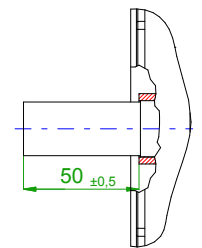

back view

front view
center hole
DIN 332-DR M8

17-pole plug for optical encoder
6-pole plug size 1 for power and brake

		SIEMENS	
Einheit / unit: mm	Synchron-Servomotor Synchronous Servo Motor:	1FT6062-6WF71-3AH6	
nicht tolerierte Maße / not toleranced dimensions:	Optionen / options:	Gewicht / mass: 11 kg	
Maßstab / scale: ohne / without	Bemerkung / notice:		
CAD CREATOR 2.2 (WWW-Version V02.20.00.00)	Druckdatum / print date:	03.02.2020	