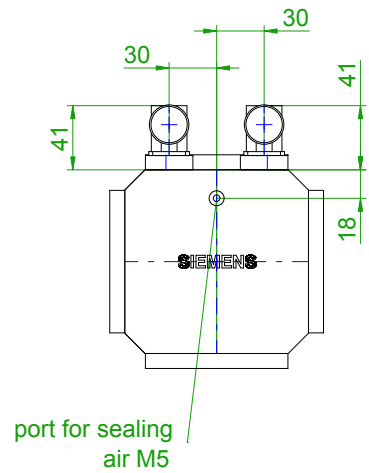

back view

front view
center hole
DIN 332-DR M8

17-pole plug for optical encoder
6-pole plug size 1 for power and brake

		SIEMENS	
Einheit / unit: mm	Synchron-Servomotor Synchronous Servo Motor:	1FT6062-6WF71-3AH6	
nicht tolerierte Maße / not toleranced dimensions:	Optionen / options:	Gewicht / mass: 11 kg	
Maßstab / scale: ohne / without	Bemerkung / notice:		
CAD CREATOR 2.2 (WWW-Version V02.20.00.00)	Druckdatum / print date:	03.02.2020	