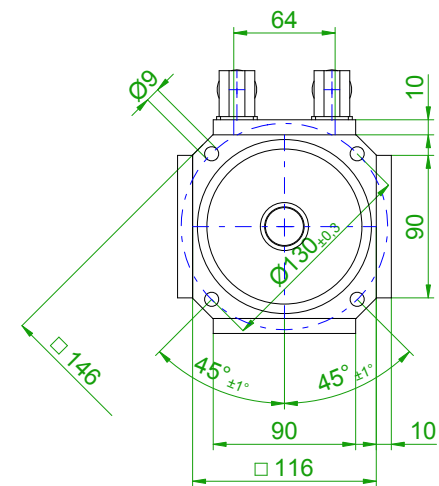

back view

front view
center hole
DIN 332-DR M8

17-pole plug for optical encoder
6-pole plug size 1 for power and brake

		SIEMENS	
Einheit / unit: mm	Synchron-Servomotor Synchronous Servo Motor:	1FT6062-6WF71-3AH6	
nicht tolerierte Maße / not toleranced dimensions:	Optionen / options:	Gewicht / mass: 11 kg	
Maßstab / scale: ohne / without	Bemerkung / notice:		
CAD CREATOR 2.2 (WWW-Version V02.20.00.00)	Druckdatum / print date:	03.02.2020	