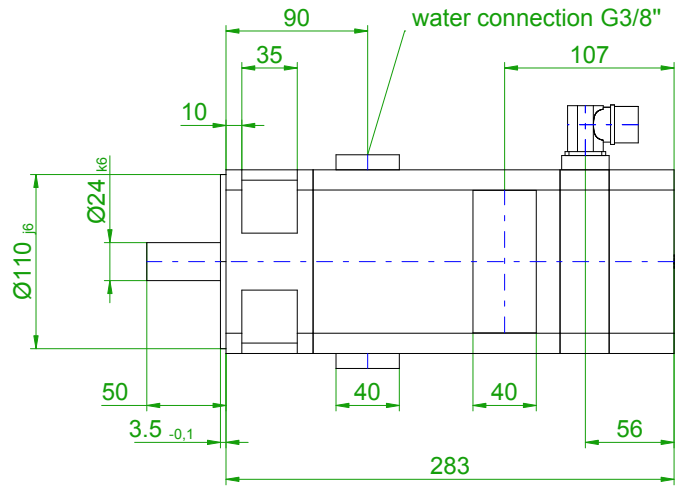

back view

front view
center hole
DIN 332-DR M8

17-pole plug for optical encoder
6-pole plug size 1 for power and brake

		SIEMENS	
Einheit / unit: mm	Synchron-Servomotor Synchronous Servo Motor:	1FT6062-6WF71-3AH6	
nicht tolerierte Maße / not toleranced dimensions:	Optionen / options:	Gewicht / mass: 11 kg	
Maßstab / scale: ohne / without	Bemerkung / notice:		
CAD CREATOR 2.2 (WWW-Version V02.20.00.00)	Druckdatum / print date:	03.02.2020	