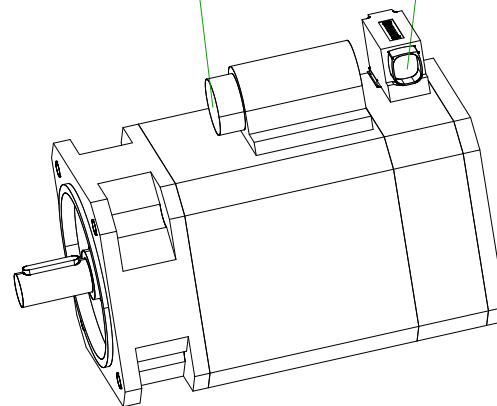

6-pole plug size 1.5  
for power and brake

10-pole  
signal plug

		<b>SIEMENS</b>	
Einheit / unit: mm	Synchron-Servomotor Synchronous Servo Motor:	1FT6082-8AF71-4DB1-Z	
nicht tolerierte Maße / not toleranced dimensions:	Optionen / options:	N05	
Maßstab / scale: ohne / without	Bemerkung / notice:	Gewicht / mass: 16.5 kg	
CAD CREATOR 2.2 (WWW-Version V02.20.00.00)	Druckdatum / print date:	05.02.2020	