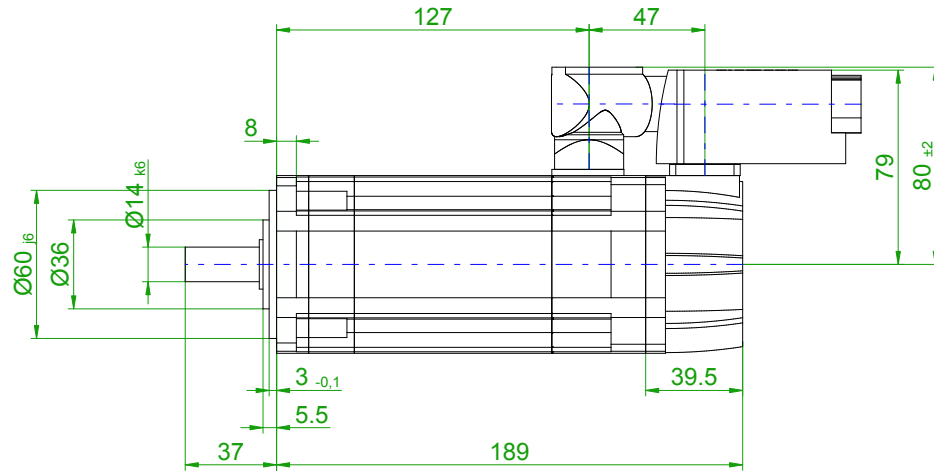

back view

front view

center hole
DIN 332-DR M5

6-pole plug size 1
for power

10-pole
signal plug

rotating angle of the plug

| | | | |
|---|--|---|--------------------|
|  | | SIEMENS | |
| Einheit / unit: mm | | Synchron-Servomotor Synchronous Servo Motor: | 1FT7034-1AK70-1DG1 |
| nicht tolerierte Maße / not toleranced dimensions: | | Optionen / options: | |
| ±1 | | Gewicht / mass: | 3.8 kg |
| Maßstab / scale: ohne / without | | Bemerkung / notice: | |
| CAD CREATOR 2.2 (WWW-Version V02.20.00.00) | | Druckdatum / print date: | 05.10.2018 |