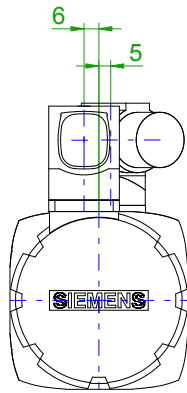

back view

front view

center hole
DIN 332-DR M5

6-pole plug size 1
for power

10-pole
signal plug

rotating angle of the plug

| | | | |
|---|--|---|--------------------|
|  | | SIEMENS | |
| Einheit / unit: mm | | Synchron-Servomotor Synchronous Servo Motor: | 1FT7034-1AK70-1DG1 |
| nicht tolerierte Maße / not toleranced dimensions: | | Optionen / options: | |
| ±1 | | Gewicht / mass: | 3.8 kg |
| Maßstab / scale: ohne / without | | Bemerkung / notice: | |
| CAD CREATOR 2.2 (WWW-Version V02.20.00.00) | | Druckdatum / print date: | 05.10.2018 |