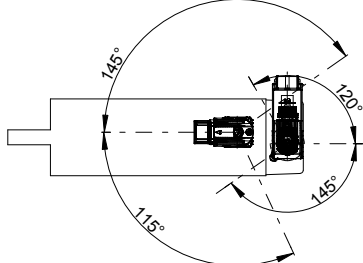

back view

front view

center hole
DIN 332-DR M5

6-pole plug size 1
for power

10-pole
signal plug

rotating angle of the plug

| | | | |
|---|--|---|--------------------|
|  | | SIEMENS | |
| Einheit / unit: mm | | Synchron-Servomotor Synchronous Servo Motor: | 1FT7034-1AK70-1DG1 |
| nicht tolerierte Maße / not toleranced dimensions: | | Optionen / options: | |
| ±1 | | Gewicht / mass: | 3.8 kg |
| Maßstab / scale: ohne / without | | Bemerkung / notice: | |
| CAD CREATOR 2.2 (WWW-Version V02.20.00.00) | | Druckdatum / print date: | 05.10.2018 |