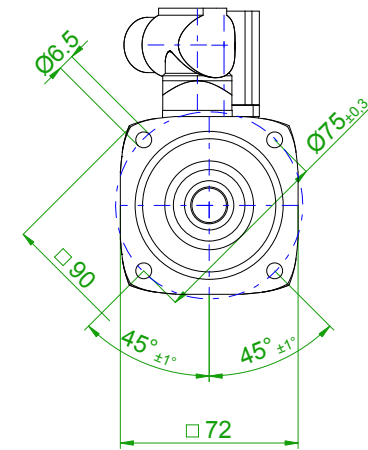

back view

front view

center hole
DIN 332-DR M5

6-pole plug size 1
for power

10-pole
signal plug

rotating angle of the plug

| | | | |
|---|--|---|--------------------|
|  | | SIEMENS | |
| Einheit / unit: mm | | Synchron-Servomotor Synchronous Servo Motor: | 1FT7034-1AK70-1DG1 |
| nicht tolerierte Maße / not toleranced dimensions: | | Optionen / options: | |
| ±1 | | Gewicht / mass: | 3.8 kg |
| Maßstab / scale: ohne / without | | Bemerkung / notice: | |
| CAD CREATOR 2.2 (WWW-Version V02.20.00.00) | | Druckdatum / print date: | 05.10.2018 |