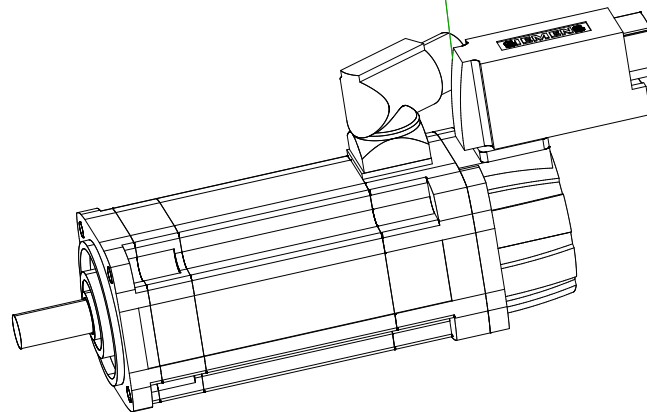

back view

front view

center hole
DIN 332-DR M5

6-pole plug size 1
for power

10-pole
signal plug

rotating angle of the plug

| | | | |
|---|--|---|--------------------|
|  | | SIEMENS | |
| Einheit / unit: mm | | Synchron-Servomotor Synchronous Servo Motor: | 1FT7034-1AK70-1DG1 |
| nicht tolerierte Maße / not toleranced dimensions: | | Optionen / options: | |
| ±1 | | Gewicht / mass: | 3.8 kg |
| Maßstab / scale: ohne / without | | Bemerkung / notice: | |
| CAD CREATOR 2.2 (WWW-Version V02.20.00.00) | | Druckdatum / print date: | 05.10.2018 |