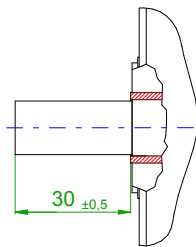

back view

front view

center hole
DIN 332-DR M5

6-pole plug size 1
for power

10-pole
signal plug

rotating angle of the plug

| | | | |
|---|--|---|--------------------|
|  | | SIEMENS | |
| Einheit / unit: mm | | Synchron-Servomotor Synchronous Servo Motor: | 1FT7034-1AK70-1DG1 |
| nicht tolerierte Maße / not toleranced dimensions: | | Optionen / options: | |
| ±1 | | Gewicht / mass: | 3.8 kg |
| Maßstab / scale: ohne / without | | Bemerkung / notice: | |
| CAD CREATOR 2.2 (WWW-Version V02.20.00.00) | | Druckdatum / print date: | 05.10.2018 |