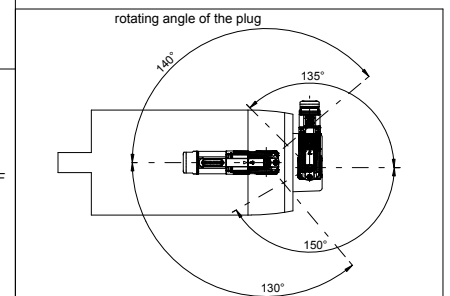

6-pole plug size 1
for power and brake

17-pole plug
for optical
encoder

		SIEMENS	
Einheit / unit: mm	Synchron-Servomotor Synchronous Servo Motor:	1FT7062-5WF75-1MH1	
nicht tolerierte Maße / not toleranced dimensions:	Optionen / options:	Gewicht / mass: 12.2 kg	
Maßstab / scale: ohne / without	Bemerkung / notice:		
CAD CREATOR 2.2 (WWW-Version V02.20.00.00)	Druckdatum / print date:	06.02.2020	