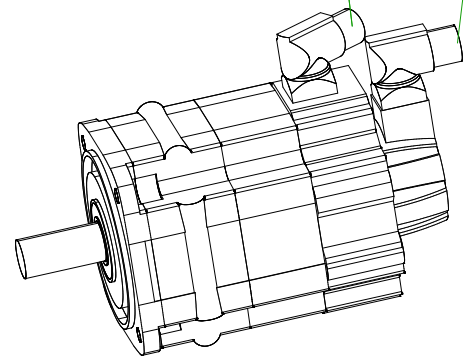

6-pole plug size 1
for power and brake

17-pole plug
for optical
encoder

		SIEMENS	
Einheit / unit: mm	Synchron-Servomotor Synchronous Servo Motor:	1FT7062-5WF75-1MH1	
nicht tolerierte Maße / not toleranced dimensions:	Optionen / options:	Gewicht / mass: 12.2 kg	
Maßstab / scale: ohne / without	Bemerkung / notice:		
CAD CREATOR 2.2 (WWW-Version V02.20.00.00)	Druckdatum / print date:	06.02.2020	