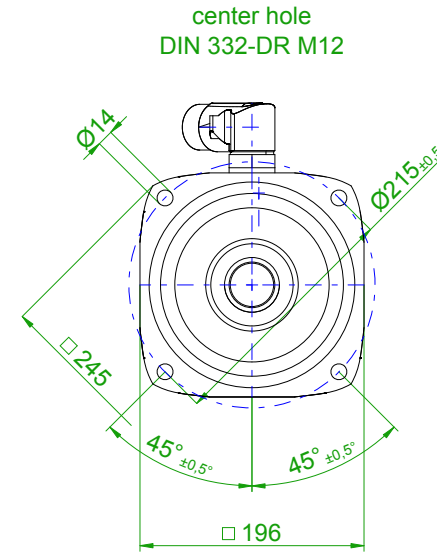

back view

front view

6-pole plug size 1.5
for power

10-pole
signal plug

		SIEMENS	
Einheit / unit: mm	Synchron-Servomotor Synchronous Servo Motor:	1FT7108-5AC70-1FG3	
nicht tolerierte Maße / not toleranced dimensions:	Optionen / options:		
±1	Gewicht / mass:	59.0 kg	
Maßstab / scale: ohne / without	Bemerkung / notice:		
CAD CREATOR 2.2 (WWW-Version V02.20.00.00)	Druckdatum / print date:	13.12.2018	