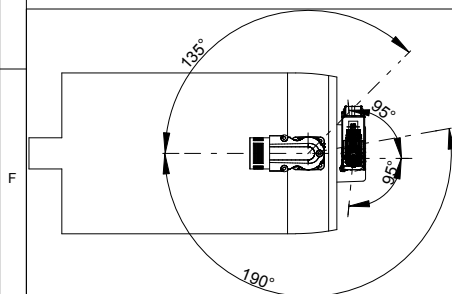

back view

front view

6-pole plug size 1.5
for power

10-pole
signal plug

		SIEMENS	
Einheit / unit: mm	Synchron-Servomotor Synchronous Servo Motor:	1FT7108-5AC70-1FG3	
nicht tolerierte Maße / not toleranced dimensions:	Optionen / options:		
±1	Gewicht / mass:	59.0 kg	
Maßstab / scale: ohne / without	Bemerkung / notice:		
CAD CREATOR 2.2 (WWW-Version V02.20.00.00)	Druckdatum / print date:	13.12.2018	