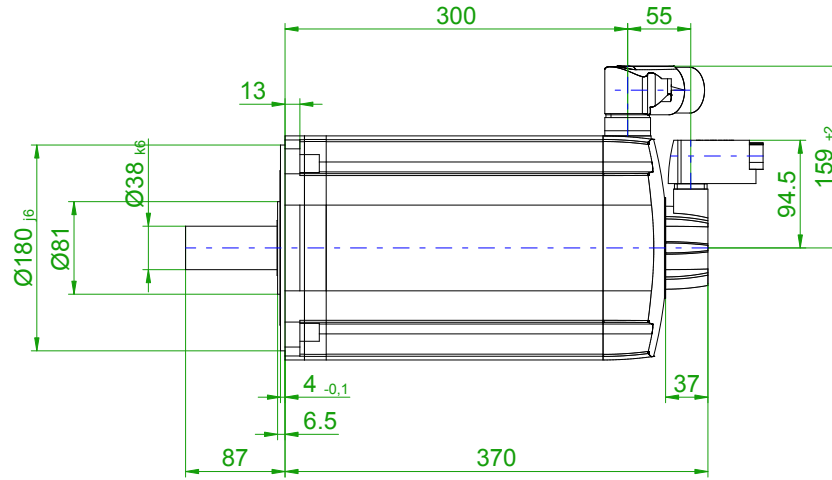

back view

front view

6-pole plug size 1.5
for power

10-pole
signal plug

		SIEMENS	
Einheit / unit: mm	Synchron-Servomotor Synchronous Servo Motor:	1FT7108-5AC70-1FG3	
nicht tolerierte Maße / not toleranced dimensions:	Optionen / options:		
±1	Gewicht / mass:	59.0 kg	
Maßstab / scale: ohne / without	Bemerkung / notice:		
CAD CREATOR 2.2 (WWW-Version V02.20.00.00)	Druckdatum / print date:	13.12.2018	