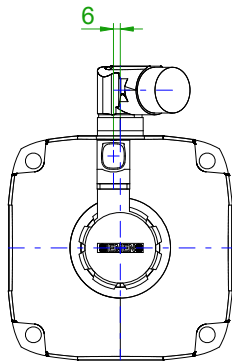

back view

front view

6-pole plug size 1.5
for power

10-pole
signal plug

		SIEMENS	
Einheit / unit: mm	Synchron-Servomotor Synchronous Servo Motor:	1FT7108-5AC70-1FG3	
nicht tolerierte Maße / not toleranced dimensions:	Optionen / options:		
±1	Gewicht / mass:	59.0 kg	
Maßstab / scale: ohne / without	Bemerkung / notice:		
CAD CREATOR 2.2 (WWW-Version V02.20.00.00)	Druckdatum / print date:	13.12.2018	