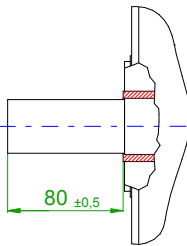

back view

front view

6-pole plug size 1.5
for power

10-pole
signal plug

		SIEMENS	
Einheit / unit: mm	Synchron-Servomotor Synchronous Servo Motor:	1FT7108-5AC70-1FG3	
nicht tolerierte Maße / not toleranced dimensions:	Optionen / options:		
±1	Gewicht / mass:	59.0 kg	
Maßstab / scale: ohne / without	Bemerkung / notice:		
CAD CREATOR 2.2 (WWW-Version V02.20.00.00)	Druckdatum / print date:	13.12.2018	