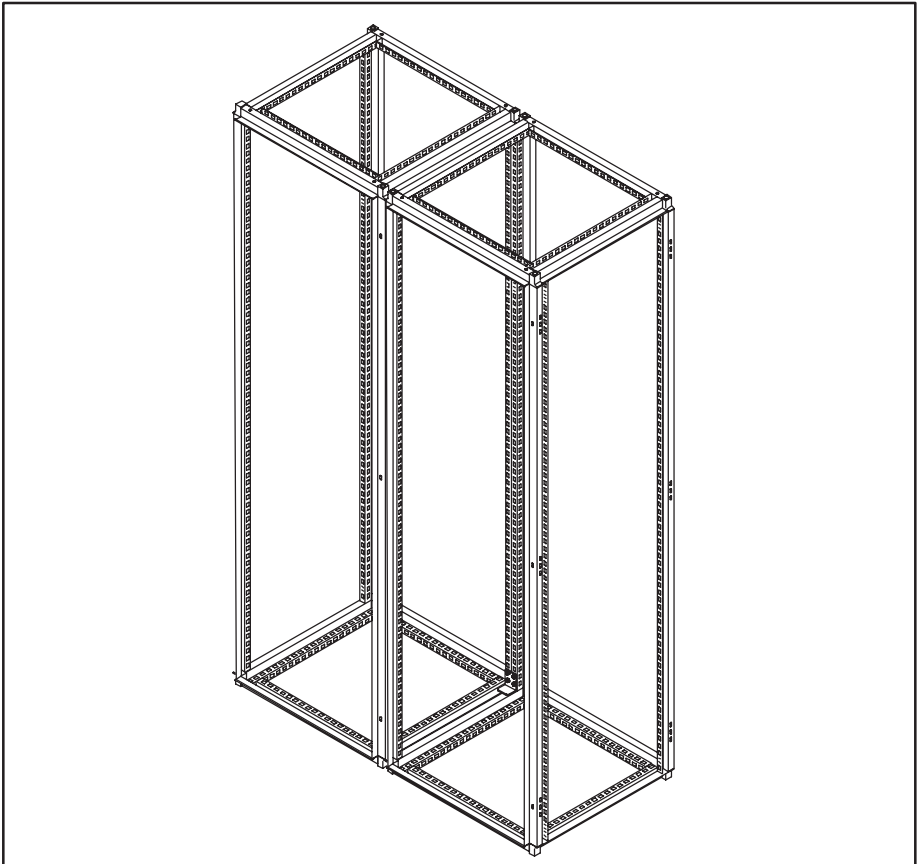

**HOFFMAN**

**PROLINE®**

Frame L-Bracket  
Rahmen L-Haltewinkel  
L-Parentèse D'Armature  
L-Soporte Del Marco

1

(4x)

2

M5x10

(16x)

---

**HOFFMAN**