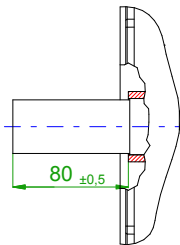

6-pole plug size 1.5  
for power and brake

17-pole plug  
for optical  
encoder

		<b>SIEMENS</b>	
Einheit / unit: mm	Synchron-Servomotor Synchronous Servo Motor:	1FT6105-8AF71-3AH1	
nicht tolerierte Maße / not toleranced dimensions:	Optionen / options:	Gewicht / mass:	44 kg
Maßstab / scale: ohne / without	Bemerkung / notice:		
CAD CREATOR 2.2 (WWW-Version V02.20.00.00)	Druckdatum / print date:	07.08.2017	