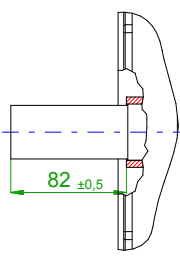

6-pole plug size 3  
for power and brake

17-pole plug  
for optical  
encoder

		<b>SIEMENS</b>	
Einheit / unit: mm		Synchron-Servomotor Synchronous Servo Motor:	1FT6132-6AF71-1AH1
nicht tolerierte Maße / not toleranced dimensions: ±1		Optionen / options:	
Maßstab / scale: ohne / without		Gewicht / mass:	95 kg
CAD CREATOR 2.2 (WWW-Version V02.20.00.00)		Bemerkung / notice:	
		Druckdatum / print date:	18.10.2017