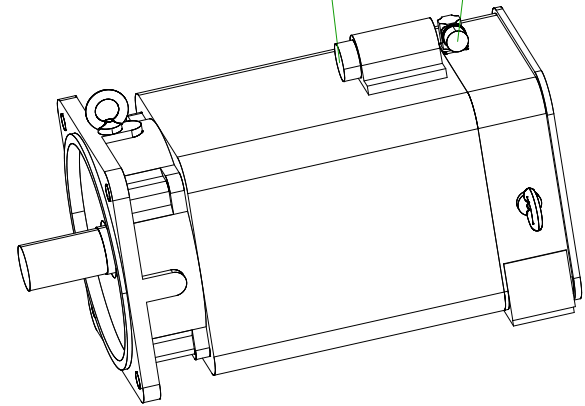

6-pole plug size 1.5
for power

17-pole plug
for optical
encoder

		SIEMENS	
Einheit / unit: mm		Synchron-Servomotor Synchronous Servo Motor:	1FT6134-6AB71-4AG1
nicht tolerierte Maße / not toleranced dimensions: ±1		Optionen / options:	
Maßstab / scale: ohne / without		Gewicht / mass:	100 kg
CAD CREATOR 2.2 (WWW-Version V02.20.00.00)		Bemerkung / notice:	
		Druckdatum / print date:	04.02.2020