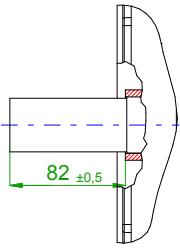

6-pole plug size 1.5
for power

17-pole plug
for optical
encoder

		SIEMENS	
Einheit / unit: mm		Synchron-Servomotor Synchronous Servo Motor:	1FT6134-6AB71-4AG1
nicht tolerierte Maße / not toleranced dimensions: ±1		Optionen / options:	
Maßstab / scale: ohne / without		Gewicht / mass:	100 kg
CAD CREATOR 2.2 (WWW-Version V02.20.00.00)		Bemerkung / notice:	
		Druckdatum / print date:	04.02.2020