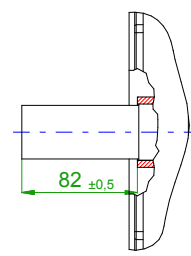

6-pole plug size 3
for power and brake

17-pole plug
for optical
encoder

SIEMENS

Einheit / unit: mm	Synchron-Servomotor Synchronous Servo Motor:	1FT6132-6AF71-1AH0
nicht tolerierte Maße / not toleranced dimensions: ±1	Optionen / options:	
Maßstab / scale: ohne / without	Gewicht / mass:	95 kg
CAD CREATOR 2.2 (WWW-Version V02.20.00.00)	Bemerkung / notice:	
	Druckdatum / print date:	22.09.2017