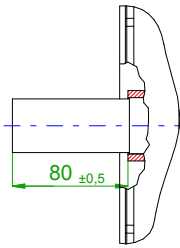

6-pole plug size 3
for power and brake

17-pole plug
for optical
encoder

		SIEMENS	
Einheit / unit: mm		Synchron-Servomotor Synchronous Servo Motor:	1FT6108-8AF71-1AH1
nicht tolerierte Maße / not toleranced dimensions: ±1		Optionen / options:	
Maßstab / scale: ohne / without		Gewicht / mass:	60 kg
CAD CREATOR 2.2 (WWW-Version V02.20.00.00)		Bemerkung / notice:	
		Druckdatum / print date:	24.05.2019