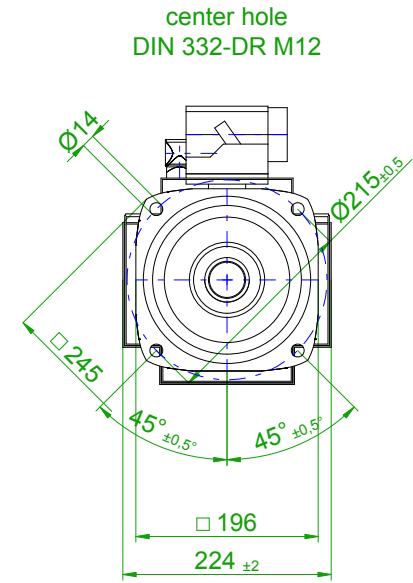

back view

front view

6-pole plug size 3
for power and brake

plug for fan port

X-X

		SIEMENS	
Einheit / unit: mm	Synchron-Servomotor Synchronous Servo Motor:	1FT7108-5SF71-1CH1	
nicht tolerierte Maße / not toleranced dimensions:	±1	Optionen / options:	
Maßstab / scale: ohne / without		Gewicht / mass:	70.9 kg
CAD CREATOR 2.2 (WWW-Version V02.20.00.00)		Bemerkung / notice:	
		Druckdatum / print date:	19.10.2018