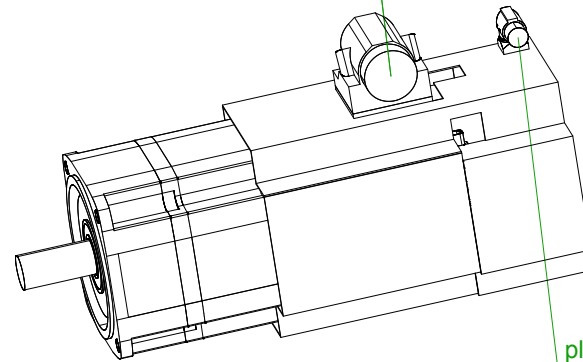

back view

front view

6-pole plug size 3
for power and brake

plug for fan port

X-X

		SIEMENS	
Einheit / unit: mm	Synchron-Servomotor Synchronous Servo Motor:	1FT7108-5SF71-1CH1	
nicht tolerierte Maße / not toleranced dimensions:	±1	Optionen / options:	
Maßstab / scale: ohne / without		Gewicht / mass:	70.9 kg
CAD CREATOR 2.2 (WWW-Version V02.20.00.00)		Bemerkung / notice:	
		Druckdatum / print date:	19.10.2018