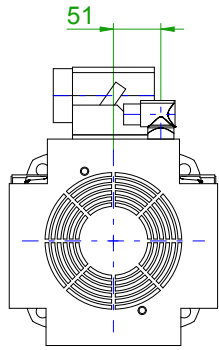

back view

front view

6-pole plug size 3
for power and brake

plug for fan port

X-X

		SIEMENS	
Einheit / unit: mm	Synchron-Servomotor Synchronous Servo Motor:	1FT7108-5SF71-1CH1	
nicht tolerierte Maße / not toleranced dimensions:	±1	Optionen / options:	
Maßstab / scale: ohne / without		Gewicht / mass:	70.9 kg
CAD CREATOR 2.2 (WWW-Version V02.20.00.00)		Bemerkung / notice:	
		Druckdatum / print date:	19.10.2018