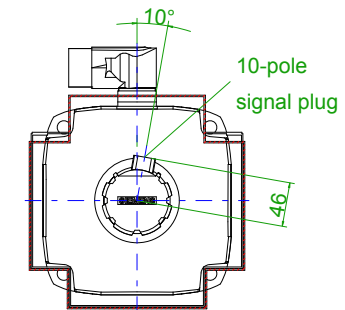

back view

front view

6-pole plug size 3
for power and brake

plug for fan port

X-X

		SIEMENS	
Einheit / unit: mm	Synchron-Servomotor Synchronous Servo Motor:	1FT7108-5SF71-1CH1	
nicht tolerierte Maße / not toleranced dimensions:	±1	Optionen / options:	
Maßstab / scale: ohne / without		Gewicht / mass:	70.9 kg
CAD CREATOR 2.2 (WWW-Version V02.20.00.00)		Bemerkung / notice:	
		Druckdatum / print date:	19.10.2018