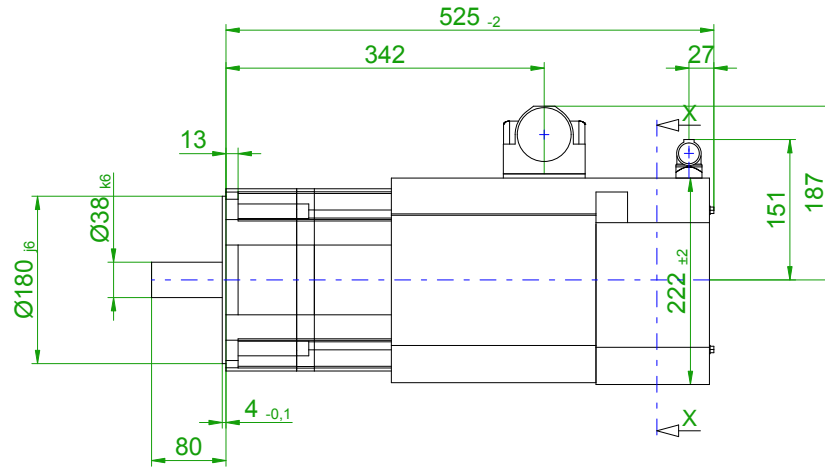

back view

front view

6-pole plug size 3
for power and brake

plug for fan port

X-X

		SIEMENS	
Einheit / unit: mm	Synchron-Servomotor Synchronous Servo Motor:	1FT7108-5SF71-1CH1	
nicht tolerierte Maße / not toleranced dimensions:	±1	Optionen / options:	
Maßstab / scale: ohne / without		Gewicht / mass:	70.9 kg
CAD CREATOR 2.2 (WWW-Version V02.20.00.00)		Bemerkung / notice:	
		Druckdatum / print date:	19.10.2018