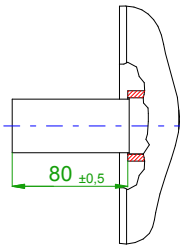

back view

front view

6-pole plug size 3
for power and brake

plug for fan port

X-X

		SIEMENS	
Einheit / unit: mm	Synchron-Servomotor Synchronous Servo Motor:	1FT7108-5SF71-1CH1	
nicht tolerierte Maße / not toleranced dimensions:	±1	Optionen / options:	
Maßstab / scale: ohne / without		Gewicht / mass:	70.9 kg
CAD CREATOR 2.2 (WWW-Version V02.20.00.00)		Bemerkung / notice:	
		Druckdatum / print date:	19.10.2018