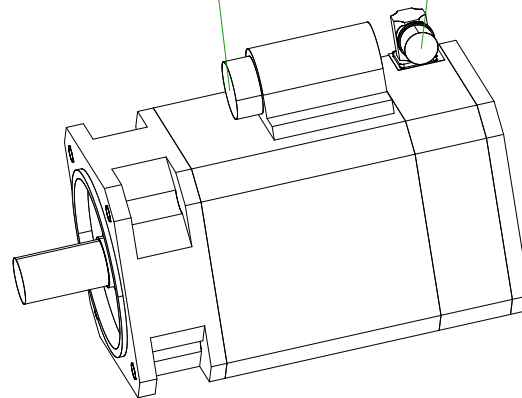

6-pole plug size 1.5
for power and brake

17-pole plug
for optical
encoder

		SIEMENS	
Einheit / unit: mm	Synchron-Servomotor Synchronous Servo Motor:	1FT6082-8AH71-4AH1	
nicht tolerierte Maße / not toleranced dimensions:	Optionen / options:		
±1	Gewicht / mass:	16.5 kg	
Maßstab / scale: ohne / without	Bemerkung / notice:		
CAD CREATOR 2.2 (WWW-Version V02.20.00.00)	Druckdatum / print date:	14.05.2019	