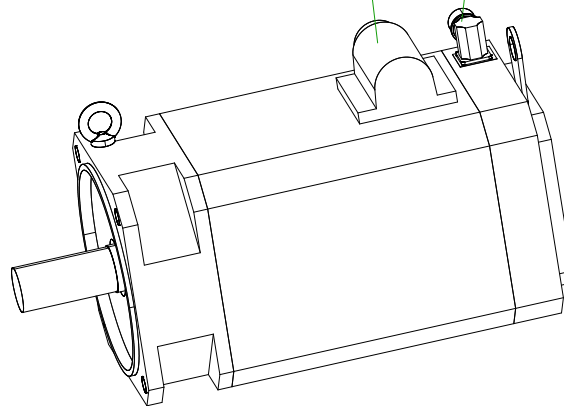

6-pole plug size 1.5  
for power

17-pole plug  
for optical  
encoder

		<b>SIEMENS</b>	
Einheit / unit: mm		Synchron-Servomotor Synchronous Servo Motor:	1FT6105-8AF71-2EG0
nicht tolerierte Maße / not toleranced dimensions:	±1	Optionen / options:	
		Gewicht / mass:	39.5 kg
Maßstab / scale: ohne / without		Bemerkung / notice:	
CAD CREATOR 2.2 (WWW-Version V02.20.00.00)		Druckdatum / print date:	24.05.2019