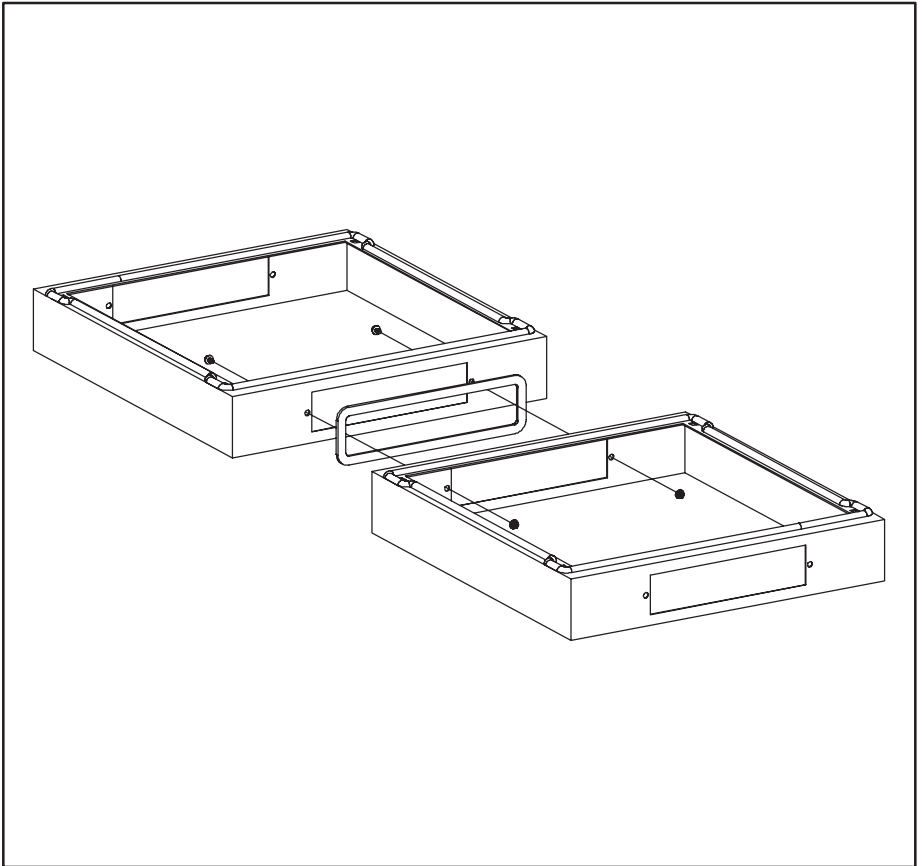

HOFFMAN

PROLINE®

Base Joining Kit
Niedriger VerbindenInstallationssatz
Kit De base De Se joindre
Kit Bajo El Ensamblar

<p>1</p> <p>M6-1x16</p>  <p>(2x)</p>	<p>2</p> <p>M6</p>  <p>(2x)</p>
<p>3</p>  <p>(1x)</p>	<p>4</p>  <p>(1x)</p>