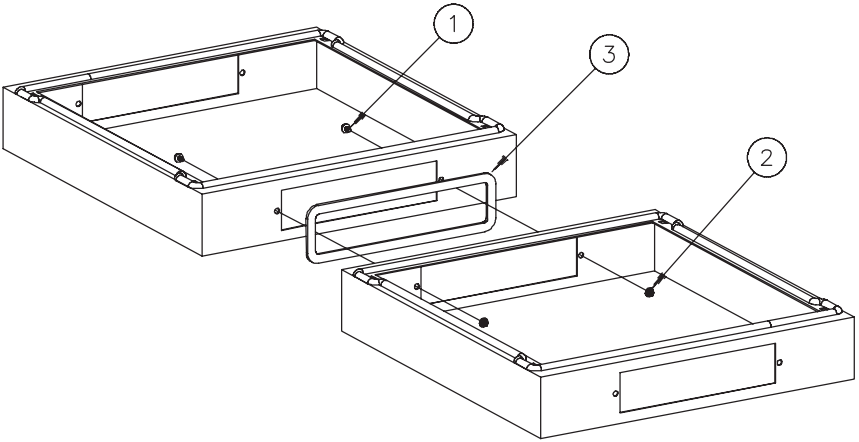

HOFFMAN

PROLINE®

Base Joining Kit
Niedriger VerbindenInstallationssatz
Kit De base De Se joindre
Kit Bajo El Ensamblar

<p>1</p> <p>M6-1x16</p>  <p>(2x)</p>	<p>2</p> <p>M6</p>  <p>(2x)</p>
<p>3</p>  <p>(1x)</p>	<p>4</p>  <p>(1x)</p>