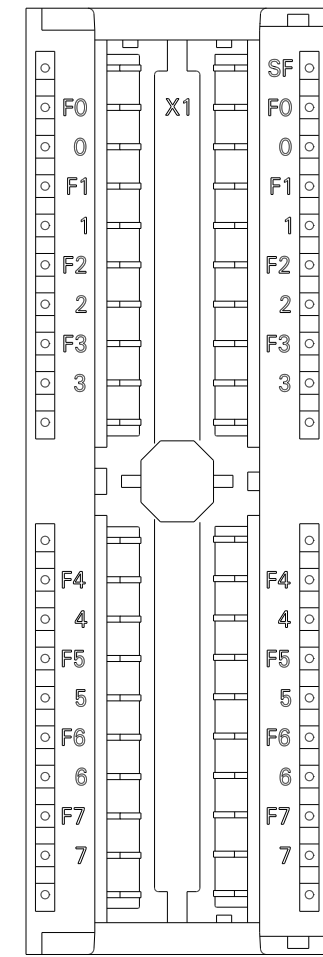

Vorne offen / Front open

Vorne / Front

Links / Left

Oben / Top

Alle Bemessungswerte sind in Millimetern (mm) angegeben.
 All dimensions are in millimeters (mm).

| | | |
|---------|-----------------------|----------------------|
| SIEMENS | 6ES73228BH100AB0_001 | |
| | Format / Size: DIN A2 | Masstab / Scale: 1:1 |