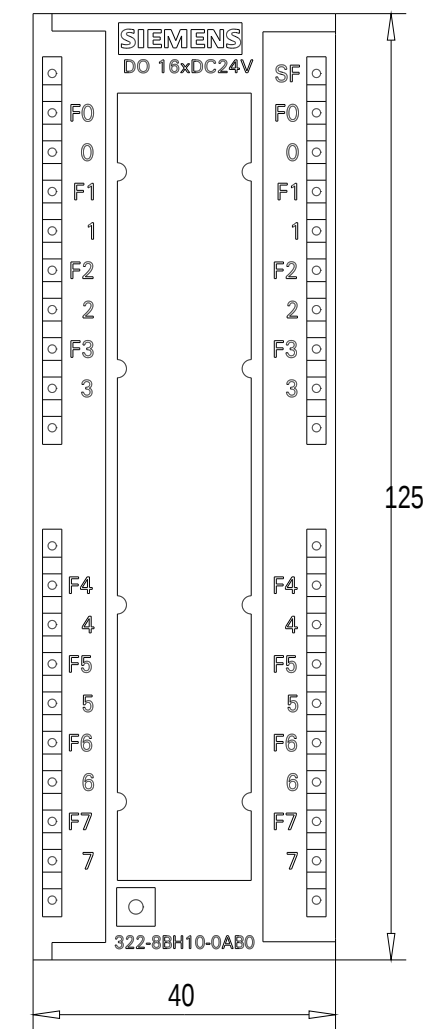

Vorne offen / Front open

Vorne / Front

Links / Left

Oben / Top

Alle Bemessungswerte sind in Millimetern (mm) angegeben.
 All dimensions are in millimeters (mm).

| | | |
|---------|-----------------------|----------------------|
| SIEMENS | 6ES73228BH100AB0_001 | |
| | Format / Size: DIN A2 | Masstab / Scale: 1:1 |