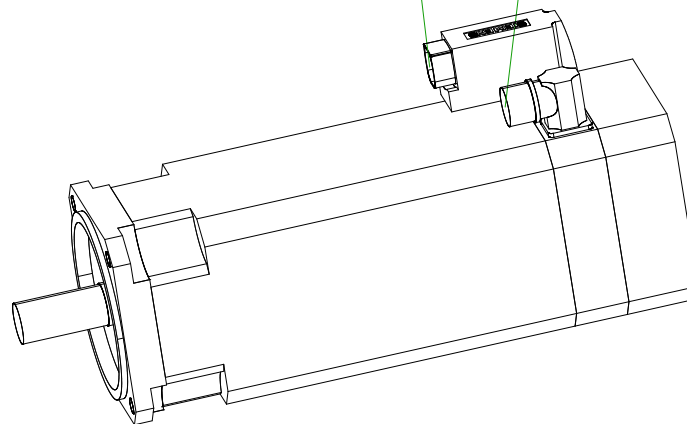

10-pole  
signal plug

6-pole plug size 1  
for power and brake

		<b>SIEMENS</b>	
Einheit / unit: mm		Synchron-Servomotor Synchronous Servo Motor:	1FT6064-6AC71-4FH3
nicht tolerierte Maße / not toleranced dimensions: ±1		Optionen / options:	
Maßstab / scale: ohne / without		Gewicht / mass:	13 kg
CAD CREATOR 2.2 (WWW-Version V02.20.00.00)		Bemerkung / notice:	
		Druckdatum / print date:	03.02.2020