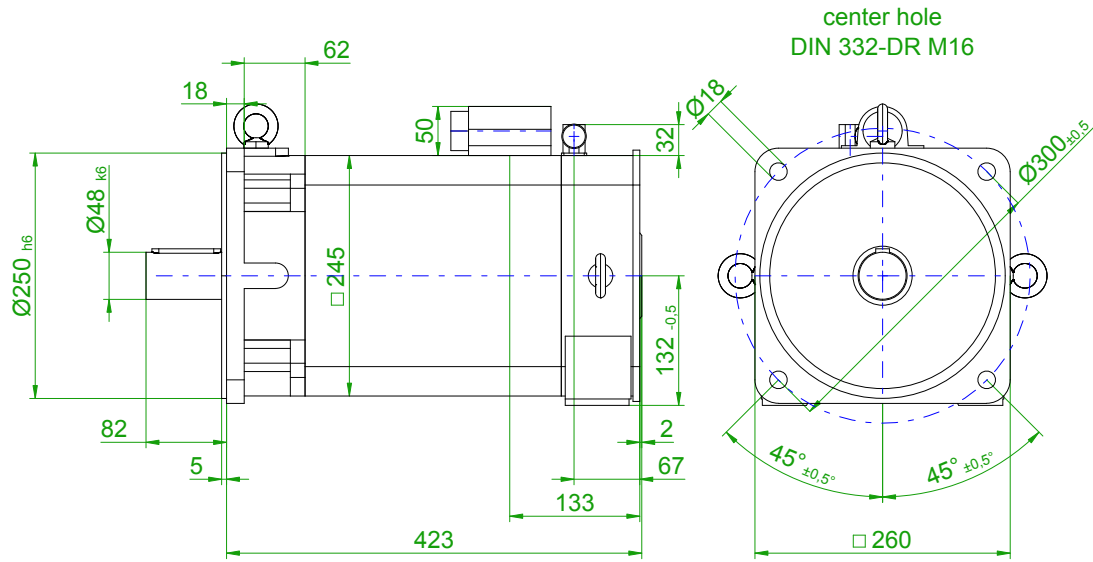

back view

front view

version with featherkey

6-pole plug size 1.5 for power

17-pole plug for optical encoder

SIEMENS

Einheit / unit: mm

Synchron-Servomotor
Synchronous Servo Motor:

1FT6132-6AC71-4AA0

nicht tolerierte Maße /
not toleranced dimensions: ±1

Optionen / options:

Gewicht / mass:

85 kg

Maßstab / scale: ohne / without

Bemerkung / notice:

CAD CREATOR 2.2 (WWW-Version V02.20.00.00)