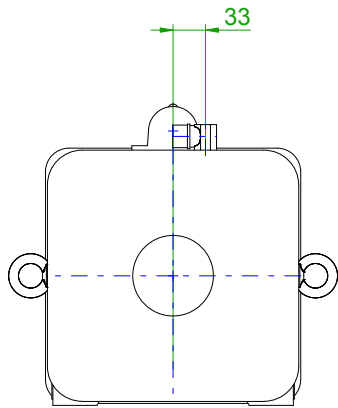

back view

front view

version with featherkey

6-pole plug size 1.5 for power

17-pole plug for optical encoder

SIEMENS

Einheit / unit: mm

Synchron-Servomotor
Synchronous Servo Motor:

1FT6132-6AC71-4AA0

nicht tolerierte Maße /
not toleranced dimensions: ±1

Optionen / options:

Gewicht / mass:

85 kg

Maßstab / scale: ohne / without

Bemerkung / notice:

CAD CREATOR 2.2 (WWW-Version V02.20.00.00)