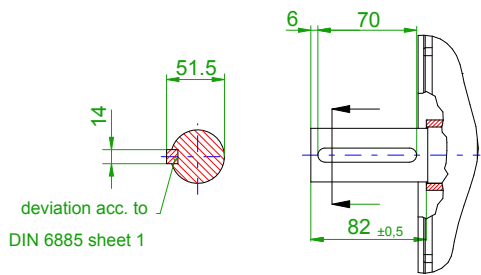

back view

front view

version with featherkey

6-pole plug size 1.5 for power

17-pole plug for optical encoder

SIEMENS

Einheit / unit: mm

Synchron-Servomotor
Synchronous Servo Motor:

1FT6132-6AC71-4AA0

nicht tolerierte Maße /
not toleranced dimensions: ±1

Optionen / options:

Gewicht / mass:

85 kg

Maßstab / scale: ohne / without

Bemerkung / notice:

CAD CREATOR 2.2 (WWW-Version V02.20.00.00)