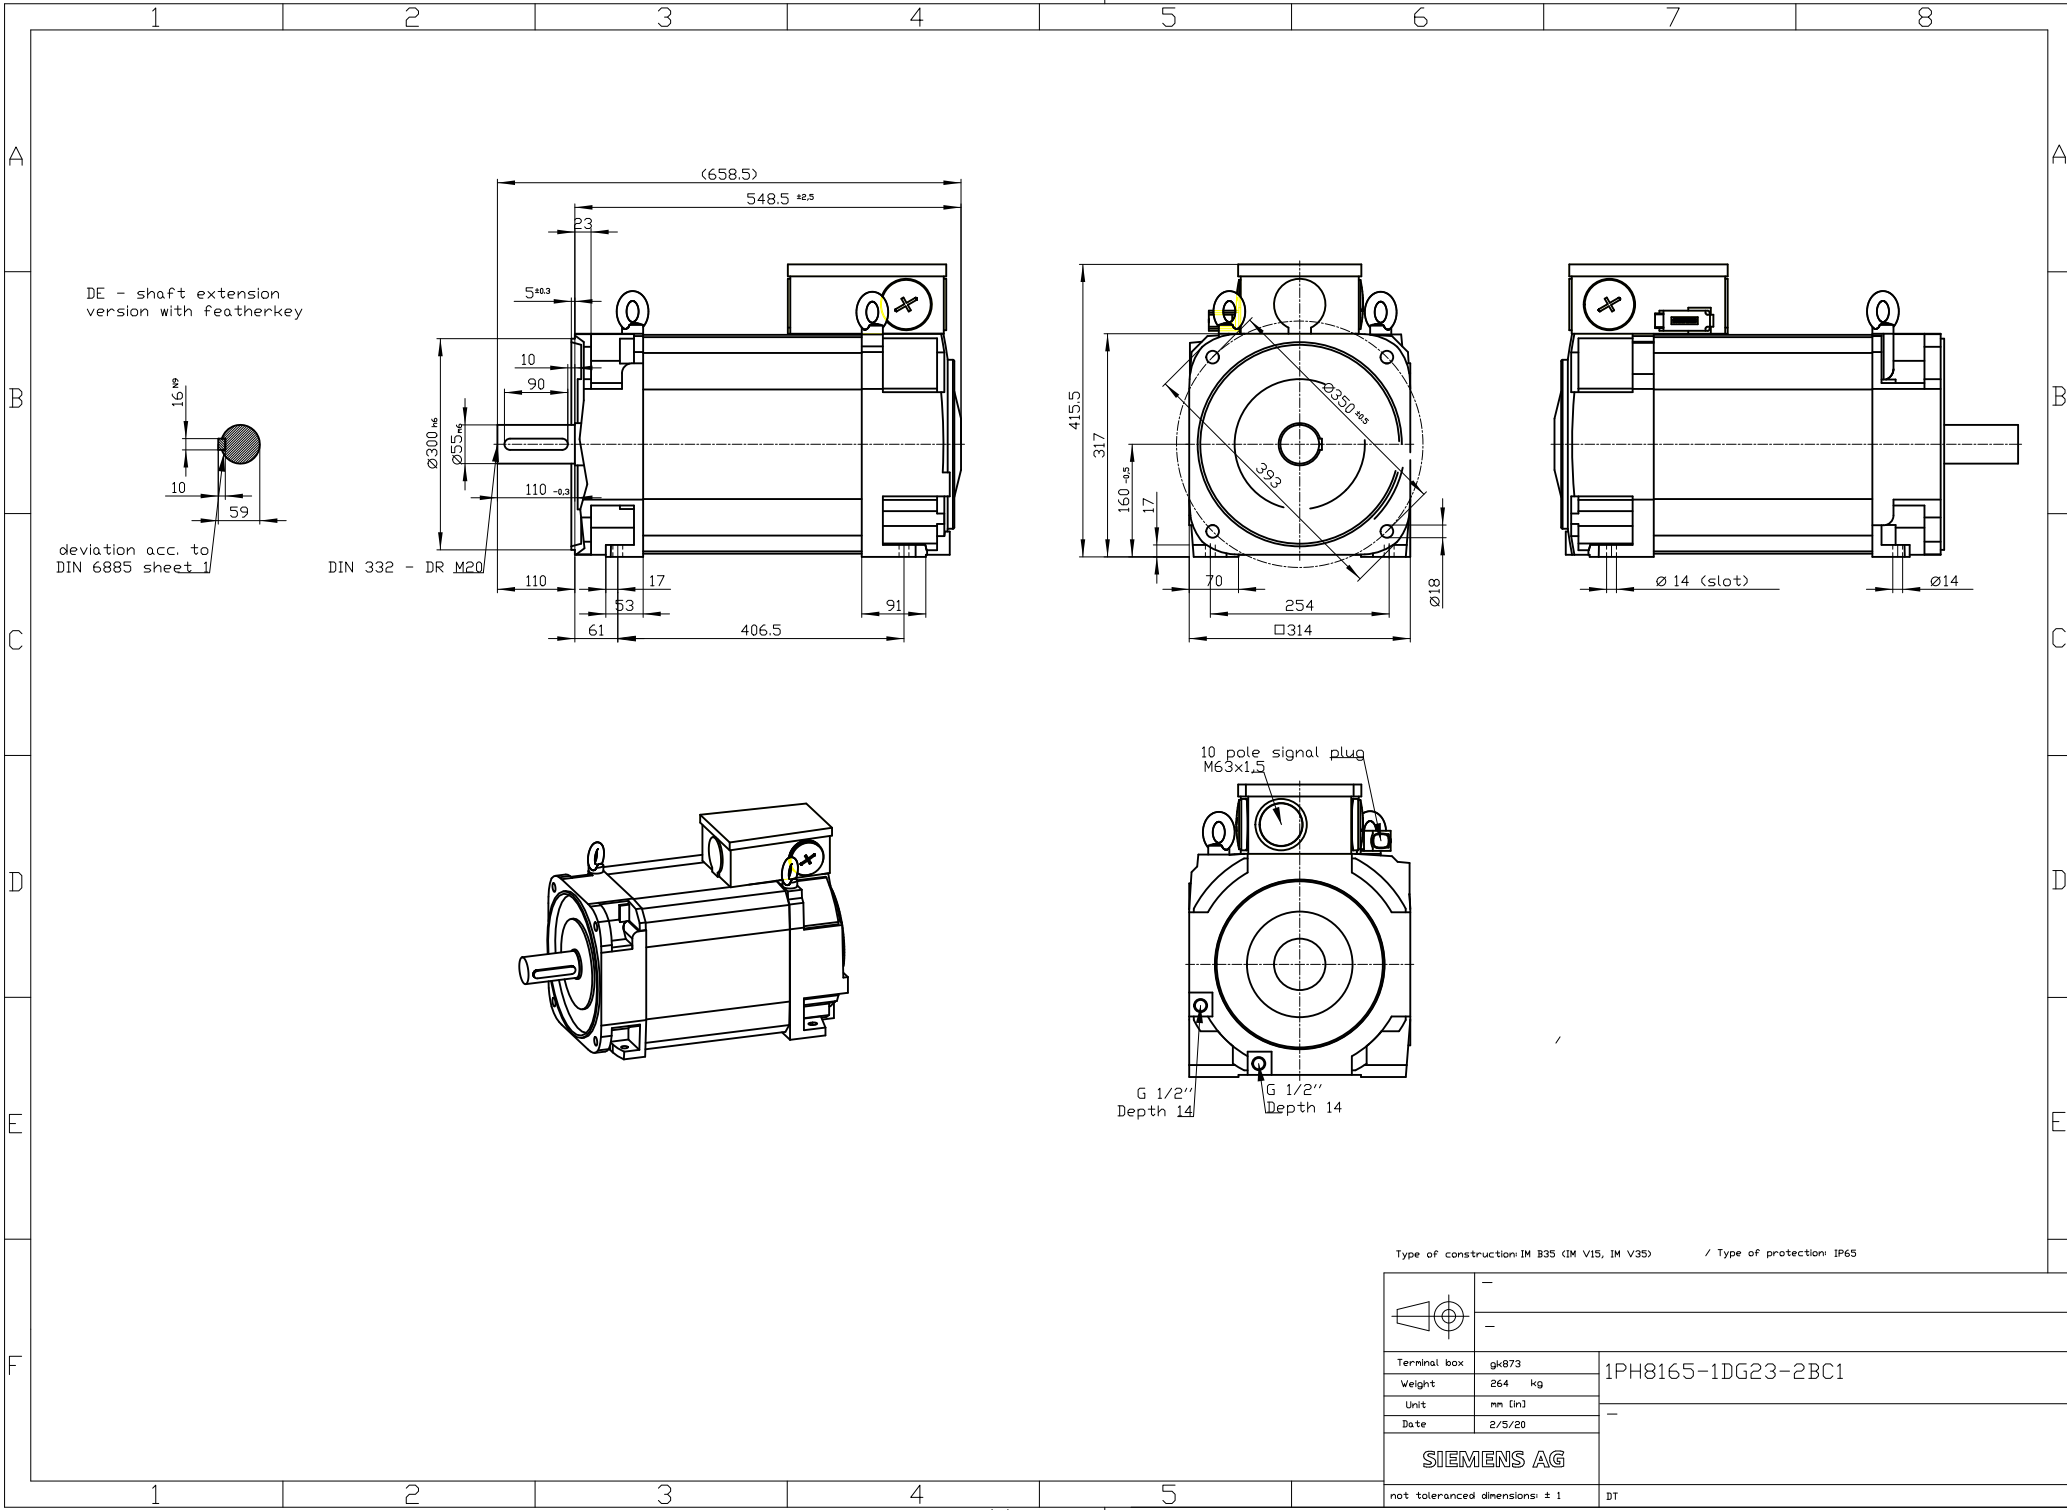

Type of construction IM B35 (IM V15, IM V35) / Type of protection: IP65

	-	
Terminal box	gk873	1PH8165-1DG23-2BC1
Weight	264 kg	
Unit	mm (in)	
Date	2/5/20	
SIEMENS AG		
not toleranced dimensions: ± 1		DT