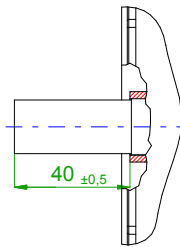

6-pole plug size 1
for power and brake

10-pole
signal plug

		SIEMENS	
Einheit / unit: mm		Synchron-Servomotor Synchronous Servo Motor:	1FT6044-1AF71-3FH1
nicht tolerierte Maße / not toleranced dimensions:	±1	Optionen / options:	
		Gewicht / mass:	9.5 kg
Maßstab / scale: ohne / without		Bemerkung / notice:	
CAD CREATOR 2.2 (WWW-Version V02.20.00.00)		Druckdatum / print date:	18.07.2017