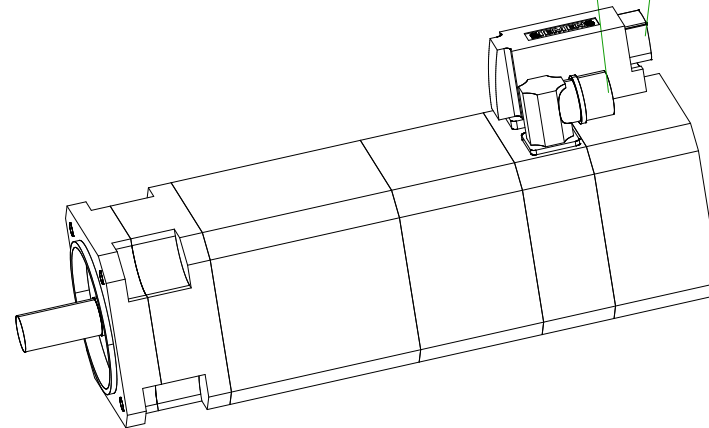

6-pole plug size 1
for power and brake

10-pole
signal plug

		SIEMENS	
Einheit / unit: mm		Synchron-Servomotor Synchronous Servo Motor:	1FT6044-1AF71-3FH1
nicht tolerierte Maße / not toleranced dimensions:	±1	Optionen / options:	
		Gewicht / mass:	9.5 kg
Maßstab / scale: ohne / without		Bemerkung / notice:	
CAD CREATOR 2.2 (WWW-Version V02.20.00.00)		Druckdatum / print date:	18.07.2017