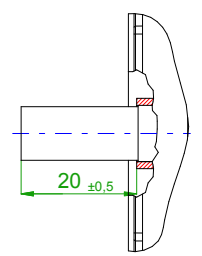

6-pole plug size 1 for power

10-pole signal plug

		SIEMENS	
Einheit / unit: mm		Synchron-Servomotor Synchronous Servo Motor:	1FT6024-6AK71-3DG2
nicht tolerierte Maße / not toleranced dimensions: ±1		Optionen / options:	
Maßstab / scale: ohne / without		Gewicht / mass:	2.1 kg
CAD CREATOR 2.2 (WWW-Version V02.20.00.00)		Bemerkung / notice:	
		Druckdatum / print date:	03.02.2020