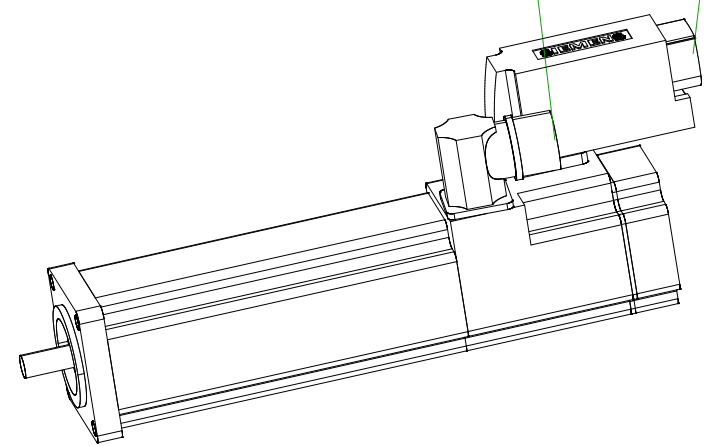

6-pole plug size 1 for power

10-pole signal plug

		SIEMENS	
Einheit / unit: mm		Synchron-Servomotor Synchronous Servo Motor:	1FT6024-6AK71-3DG2
nicht tolerierte Maße / not toleranced dimensions: ±1		Optionen / options:	
Maßstab / scale: ohne / without		Gewicht / mass:	2.1 kg
CAD CREATOR 2.2 (WWW-Version V02.20.00.00)		Bemerkung / notice:	
		Druckdatum / print date:	03.02.2020