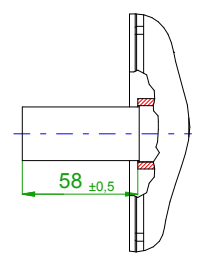

6-pole plug size 1.5 for power

10-pole signal plug

		SIEMENS	
Einheit / unit: mm	Synchron-Servomotor Synchronous Servo Motor:	1FT6081-8AC71-4FG1	
nicht tolerierte Maße / not toleranced dimensions:	Optionen / options:		
±1	Gewicht / mass:	12.5 kg	
Maßstab / scale: ohne / without	Bemerkung / notice:		
CAD CREATOR 2.2 (WWW-Version V02.20.00.00)	Druckdatum / print date:	14.05.2019	