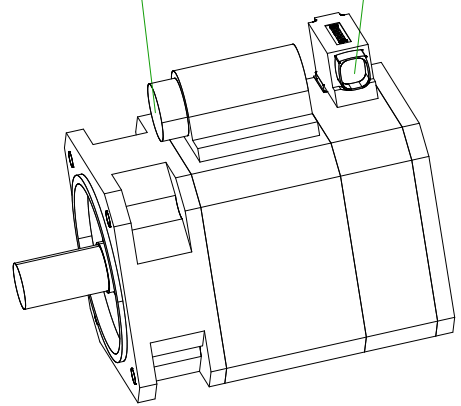

6-pole plug size 1.5 for power

10-pole signal plug

		SIEMENS	
Einheit / unit: mm	Synchron-Servomotor Synchronous Servo Motor:	1FT6081-8AC71-4FG1	
nicht tolerierte Maße / not toleranced dimensions:	Optionen / options:		
±1	Gewicht / mass:	12.5 kg	
Maßstab / scale: ohne / without	Bemerkung / notice:		
CAD CREATOR 2.2 (WWW-Version V02.20.00.00)	Druckdatum / print date:	14.05.2019	