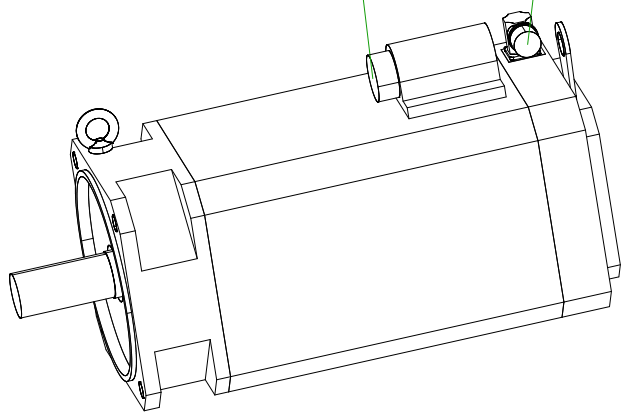

6-pole plug size 1.5 for power and brake

17-pole plug for optical encoder

		SIEMENS	
Einheit / unit: mm		Synchron-Servomotor Synchronous Servo Motor:	1FT6105-8AC71-4EH2
nicht tolerierte Maße / not toleranced dimensions: ±1		Optionen / options:	
Maßstab / scale: ohne / without		Gewicht / mass:	44 kg
CAD CREATOR 2.2 (WWW-Version V02.20.00.00)		Bemerkung / notice:	
		Druckdatum / print date:	14.08.2019