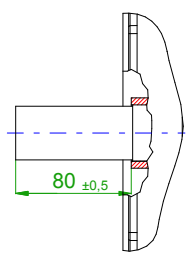

6-pole plug size 1.5 for power and brake

17-pole plug for optical encoder

		SIEMENS	
Einheit / unit: mm		Synchron-Servomotor Synchronous Servo Motor:	1FT6105-8AC71-4EH2
nicht tolerierte Maße / not toleranced dimensions: ±1		Optionen / options:	
Maßstab / scale: ohne / without		Gewicht / mass:	44 kg
CAD CREATOR 2.2 (WWW-Version V02.20.00.00)		Bemerkung / notice:	
		Druckdatum / print date:	14.08.2019