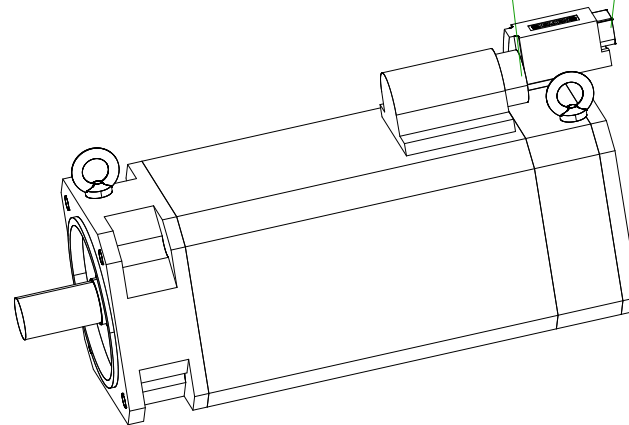

6-pole plug size 1.5
for power and brake

10-pole
signal plug

		SIEMENS	
Einheit / unit: mm		Synchron-Servomotor Synchronous Servo Motor:	1FT6086-1AF71-3FH1
nicht tolerierte Maße / not toleranced dimensions:	±1	Optionen / options:	
		Gewicht / mass:	29 kg
Maßstab / scale: ohne / without		Bemerkung / notice:	
CAD CREATOR 2.2 (WWW-Version V02.20.00.00)		Druckdatum / print date:	13.06.2018