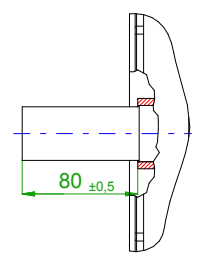

6-pole plug size 1.5
for power

10-pole
signal plug

		SIEMENS	
Einheit / unit: mm		Synchron-Servomotor Synchronous Servo Motor:	1FT6105-8AC71-4DG1
nicht tolerierte Maße / not toleranced dimensions: ±1		Optionen / options:	
Maßstab / scale: ohne / without		Gewicht / mass:	39.5 kg
CAD CREATOR 2.2 (WWW-Version V02.20.00.00)		Bemerkung / notice:	
		Druckdatum / print date:	24.05.2019