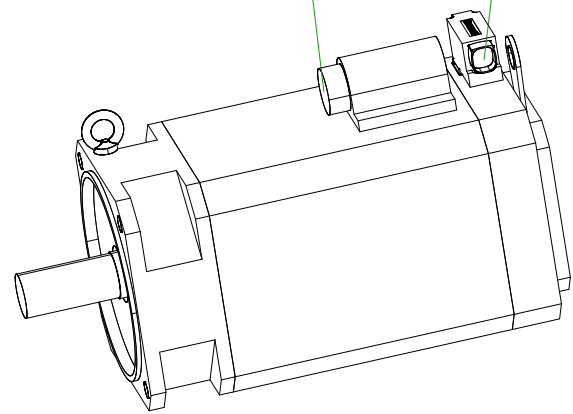

6-pole plug size 1.5
for power

10-pole
signal plug

		SIEMENS	
Einheit / unit: mm		Synchron-Servomotor Synchronous Servo Motor:	1FT6105-8AC71-4DG1
nicht tolerierte Maße / not toleranced dimensions: ±1		Optionen / options:	
Maßstab / scale: ohne / without		Gewicht / mass:	39.5 kg
CAD CREATOR 2.2 (WWW-Version V02.20.00.00)		Bemerkung / notice:	
		Druckdatum / print date:	24.05.2019