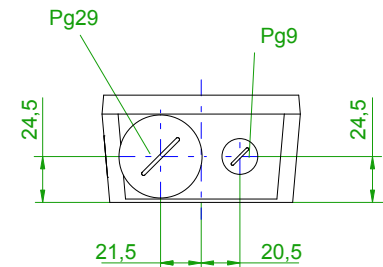

terminal box gk130
for power and brake

17-pole plug
for optical
encoder

		SIEMENS	
Einheit / unit: mm	Synchron-Servomotor Synchronous Servo Motor:	1FT6108-8AB71-6AB1	
nicht tolerierte Maße / not toleranced dimensions:	Optionen / options:	Gewicht / mass: 60 kg	
Maßstab / scale: ohne / without	Bemerkung / notice:		
CAD CREATOR 2.2 (WWW-Version V02.20.00.00)	Druckdatum / print date:	04.02.2020	