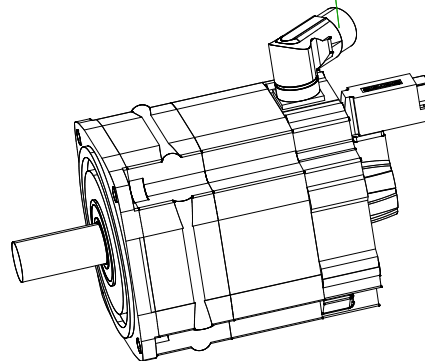

6-pole plug size 1.5
 for power and brake

10-pole
 signal plug

		SIEMENS	
Einheit / unit: mm	Synchron-Servomotor Synchronous Servo Motor:	1FT7102-5WF70-1DH2	
nicht tolerierte Maße / not toleranced dimensions:	Optionen / options:		
± 1	Gewicht / mass:	40.9 kg	
Maßstab / scale: ohne / without	Bemerkung / notice:		
CAD CREATOR 2.2 (WWW-Version V02.20.00.00)	Druckdatum / print date:	06.02.2020	