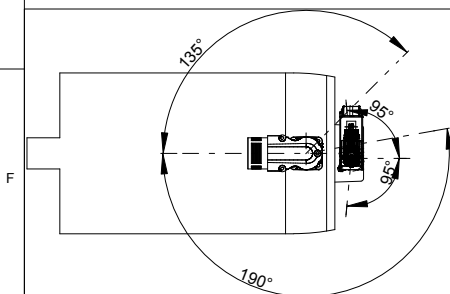

6-pole plug size 1.5
 for power and brake

10-pole
 signal plug

		SIEMENS	
Einheit / unit: mm	Synchron-Servomotor Synchronous Servo Motor:	1FT7102-5WF70-1DH2	
nicht tolerierte Maße / not toleranced dimensions:	Optionen / options:		
± 1	Gewicht / mass:	40.9 kg	
Maßstab / scale: ohne / without	Bemerkung / notice:		
CAD CREATOR 2.2 (WWW-Version V02.20.00.00)	Druckdatum / print date:	06.02.2020	