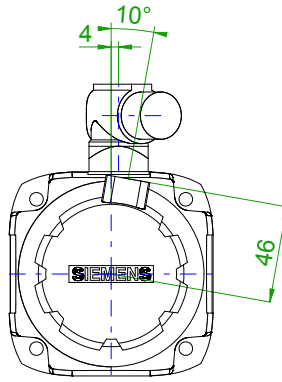

back view

front view

6-pole plug size 1 for power
10-pole signal plug

rotating angle of the plug

		SIEMENS	
Einheit / unit: mm		Synchron-Servomotor Synchronous Servo Motor:	1FT7046-5AH70-1CG0
nicht tolerierte Maße / not toleranced dimensions:		Optionen / options:	
±1		Gewicht / mass:	9.3 kg
Maßstab / scale: ohne / without		Bemerkung / notice:	
CAD CREATOR 2.2 (WWW-Version V02.20.00.00)		Druckdatum / print date:	28.09.2018