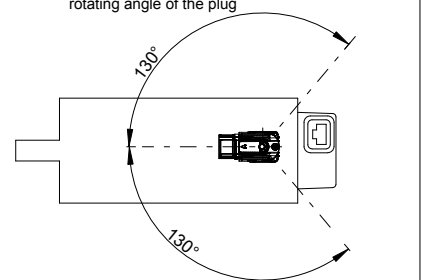

back view

front view

6-pole plug size 1 for power
10-pole signal plug

rotating angle of the plug

		SIEMENS	
Einheit / unit: mm		Synchron-Servomotor Synchronous Servo Motor:	1FT7046-5AH70-1CG0
nicht tolerierte Maße / not toleranced dimensions:		Optionen / options:	
±1		Gewicht / mass:	9.3 kg
Maßstab / scale: ohne / without		Bemerkung / notice:	
CAD CREATOR 2.2 (WWW-Version V02.20.00.00)		Druckdatum / print date:	28.09.2018