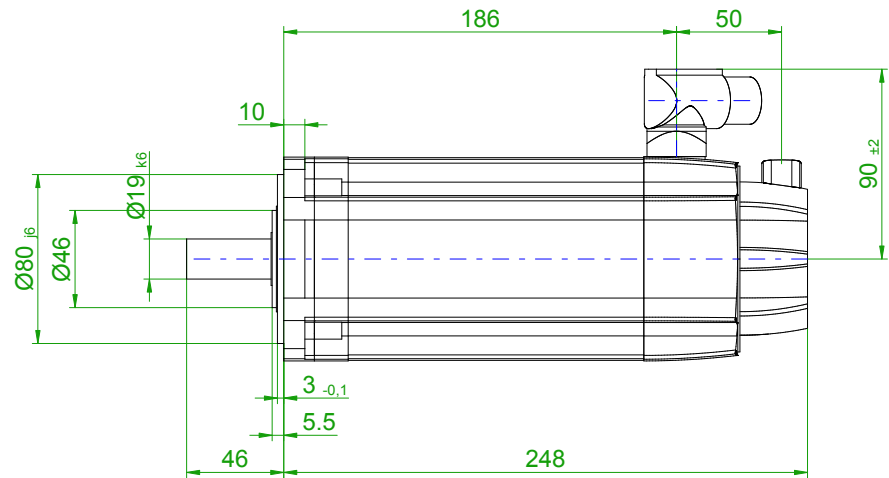

back view

front view

6-pole plug size 1 for power
10-pole signal plug

rotating angle of the plug

		SIEMENS	
Einheit / unit: mm		Synchron-Servomotor Synchronous Servo Motor:	1FT7046-5AH70-1CG0
nicht tolerierte Maße / not toleranced dimensions:		Optionen / options:	
±1		Gewicht / mass:	9.3 kg
Maßstab / scale: ohne / without		Bemerkung / notice:	
CAD CREATOR 2.2 (WWW-Version V02.20.00.00)		Druckdatum / print date:	28.09.2018