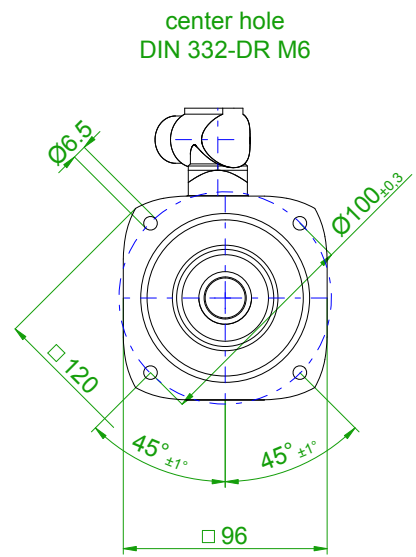

back view

front view

6-pole plug size 1 for power
10-pole signal plug

rotating angle of the plug

		SIEMENS	
Einheit / unit: mm		Synchron-Servomotor Synchronous Servo Motor:	1FT7046-5AH70-1CG0
nicht tolerierte Maße / not toleranced dimensions:		Optionen / options:	
±1		Gewicht / mass:	9.3 kg
Maßstab / scale: ohne / without		Bemerkung / notice:	
CAD CREATOR 2.2 (WWW-Version V02.20.00.00)		Druckdatum / print date:	28.09.2018