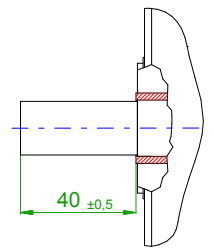

back view

front view

6-pole plug size 1 for power
10-pole signal plug

rotating angle of the plug

		SIEMENS	
Einheit / unit: mm		Synchron-Servomotor Synchronous Servo Motor:	1FT7046-5AH70-1CG0
nicht tolerierte Maße / not toleranced dimensions:		Optionen / options:	
±1		Gewicht / mass:	9.3 kg
Maßstab / scale: ohne / without		Bemerkung / notice:	
CAD CREATOR 2.2 (WWW-Version V02.20.00.00)		Druckdatum / print date:	28.09.2018