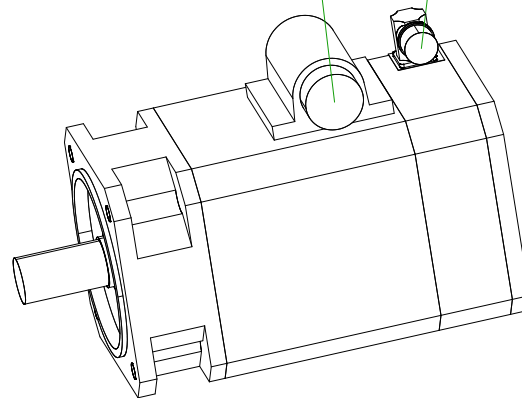

6-pole plug size 1.5  
for power and brake

17-pole plug  
for optical  
encoder

		<b>SIEMENS</b>	
Einheit / unit: mm		Synchron-Servomotor Synchronous Servo Motor:	1FT6082-8AC71-1AH0
nicht tolerierte Maße / not toleranced dimensions:	±1	Optionen / options:	
		Gewicht / mass:	16.5 kg
Maßstab / scale: ohne / without		Bemerkung / notice:	
CAD CREATOR 2.2 (WWW-Version V02.20.00.00)		Druckdatum / print date:	27.11.2017