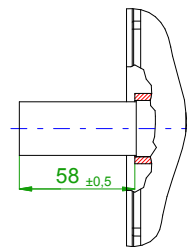

6-pole plug size 1.5  
for power and brake

17-pole plug  
for optical  
encoder

		<b>SIEMENS</b>	
Einheit / unit: mm		Synchron-Servomotor Synchronous Servo Motor:	1FT6082-8AC71-1AH0
nicht tolerierte Maße / not toleranced dimensions:	±1	Optionen / options:	
		Gewicht / mass:	16.5 kg
Maßstab / scale: ohne / without		Bemerkung / notice:	
CAD CREATOR 2.2 (WWW-Version V02.20.00.00)		Druckdatum / print date:	27.11.2017