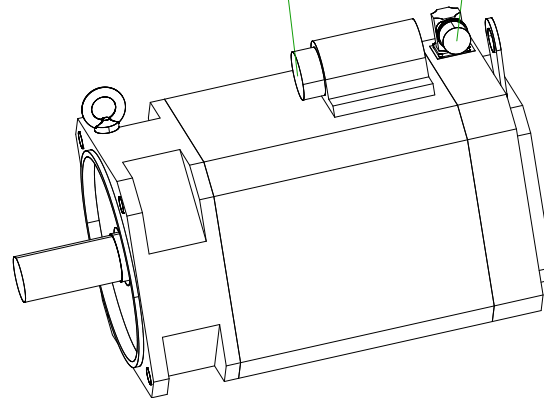

6-pole plug size 1.5
for power and brake

17-pole plug
for optical
encoder

		SIEMENS	
Einheit / unit: mm		Synchron-Servomotor Synchronous Servo Motor:	1FT6102-8AB71-4EH2
nicht tolerierte Maße / not toleranced dimensions: ±1		Optionen / options:	
Maßstab / scale: ohne / without		Gewicht / mass:	32 kg
CAD CREATOR 2.2 (WWW-Version V02.20.00.00)		Bemerkung / notice:	
		Druckdatum / print date:	13.08.2019