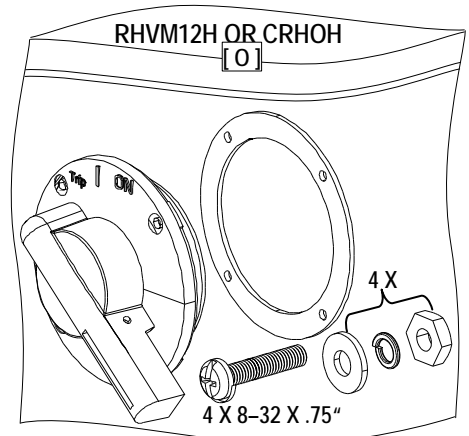

⚠ Peligro

Tensión peligrosa.
Puede causar la muerte o lesiones graves.

Desenergice totalmente antes de instalar o darle servicio. Reemplace todas las barreras y cubiertas antes de energizar el interruptor.

$D > 3.94" [100mm] + (P \times .20" [5mm])$

- 2
- RHVG123R
 - RHVG163R
 - RHVM3RH
 - RHOH
 - RHVMEMH
 - RHVG124X
 - RHVG164X
 - RHVM4XH
 - RHOH4

⚠ Danger

Hazardous Voltage
Will cause death or serious injury