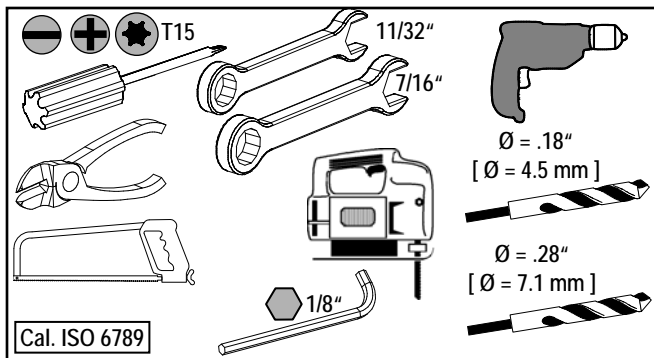

Installation Instructions / Instructivo de Instalación

	Danger	Peligro	Danger!
Hazardous Voltage Will cause death or serious injury	Tensión peligrosa. Puede causar la muerte o lesiones graves.	Tension dangereuse. Danger de mort ou risque de blessures graves.	
Turn off and lock out all power supplying this device before working on this device. Replace all covers before power supplying this device is turned on.	Desenergice totalmente antes de instalar o darle servicio. Reemplace todas las barreras y cubiertas antes de energizar el interruptor.	Couper l'alimentation de l'appareil et barrer avant de travailler. Remplacez tous les couverts avant que l'alimentation de pouvoir soit alimenté.	

Use only with Siemens certified Components.
Utilizar únicamente con componentes certificados de Siemens.
A utiliser uniquement avec les composants certifiés Siemens.

RHVG1212 RHVG1612 RHVM12H CRHOH	Suitable For Type 1 and 12 enclosures [Apto para cajas tipo 1 and 12]
RHVG123R RHVG163R RHVM3RH RHOH	Suitable For Type 1, 2, 3, 3R, 12 and 13 enclosures [Apto para cajas tipo 1, 2, 3, 3R, 12, and 13]
RHVMEMH RHVGEM123R RHVGEM163R	Suitable For Type 1, 2, 3, 3R, 12 and 13 enclosures [Apto para cajas tipo 1, 2, 3, 3R, 12, and 13]
RHVG124X RHVG164X RHVM4XH RHOH4	Suitable For Type 1, 2, 3, 3R, 4, 4X, 12 and 13 enclosures [Apto para cajas tipo 1, 2, 3, 3R, 4, 4X, 12 and 13]