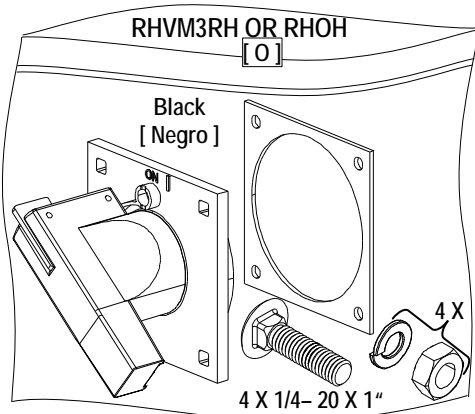

⚠ Peligro

Tensión peligrosa.
Puede causar la muerte o lesiones graves.

Desenergice totalmente antes de instalar o darle servicio. Reemplace todas las barreras y cubiertas antes de energizar el interruptor.

$D > 3.94" [100mm] + (P \times .20" [5mm])$

- 2
- RHVG123R
 - RHVG163R
 - RHVM3RH
 - RHOH
 - RHVMEMH
 - RHVG124X
 - RHVG164X
 - RHVM4XH
 - RHOH4

⚠ Danger

Hazardous Voltage
Will cause death or serious injury