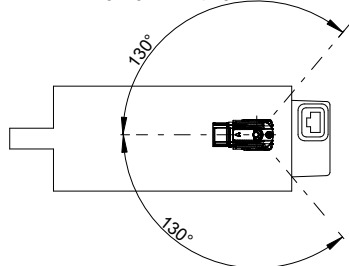

back view

front view

6-pole plug size 1 for power

10-pole signal plug

rotating angle of the plug

SIEMENS

Einheit / unit: mm

Synchron-Servomotor
Synchronous Servo Motor:

1FT7042-5AK71-1BK5

nicht tolerierte Maße /
not toleranced dimensions: ±1

Optionen / options:

Gewicht / mass:

4.6 kg

Maßstab / scale: ohne / without

Bemerkung / notice:

CAD CREATOR 2.2 (WWW-Version V02.20.00.00)