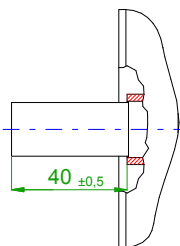

back view

front view

6-pole plug size 1 for power

10-pole signal plug

rotating angle of the plug

SIEMENS

Einheit / unit: mm

Synchron-Servomotor
Synchronous Servo Motor:

1FT7042-5AK71-1BK5

nicht tolerierte Maße /
not toleranced dimensions: ±1

Optionen / options:

Gewicht / mass:

4.6 kg

Maßstab / scale: ohne / without

Bemerkung / notice:

CAD CREATOR 2.2 (WWW-Version V02.20.00.00)