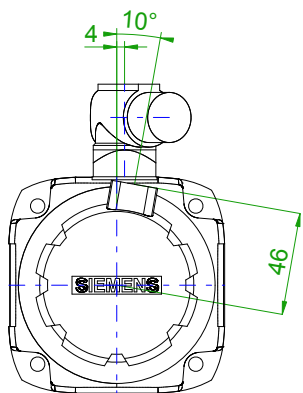

back view

front view

6-pole plug size 1 for power

10-pole signal plug

rotating angle of the plug

SIEMENS

Einheit / unit: mm

Synchron-Servomotor
Synchronous Servo Motor:

1FT7042-5AK71-1BK5

nicht tolerierte Maße /
not toleranced dimensions: ±1

Optionen / options:

Gewicht / mass:

4.6 kg

Maßstab / scale: ohne / without

Bemerkung / notice:

CAD CREATOR 2.2 (WWW-Version V02.20.00.00)