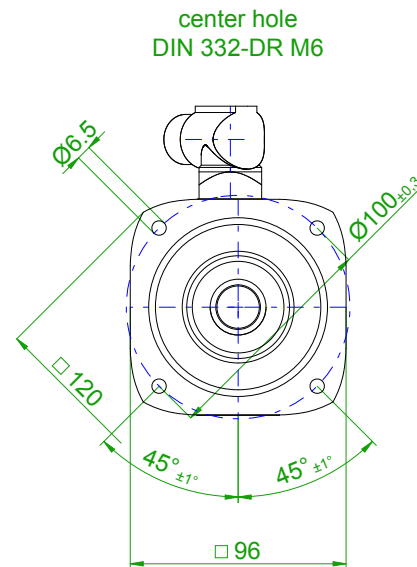

back view

front view

6-pole plug size 1 for power

10-pole signal plug

rotating angle of the plug

SIEMENS

Einheit / unit: mm

Synchron-Servomotor
Synchronous Servo Motor:

1FT7042-5AK71-1BK5

nicht tolerierte Maße /
not toleranced dimensions: ±1

Optionen / options:

Gewicht / mass:

4.6 kg

Maßstab / scale: ohne / without

Bemerkung / notice:

CAD CREATOR 2.2 (WWW-Version V02.20.00.00)