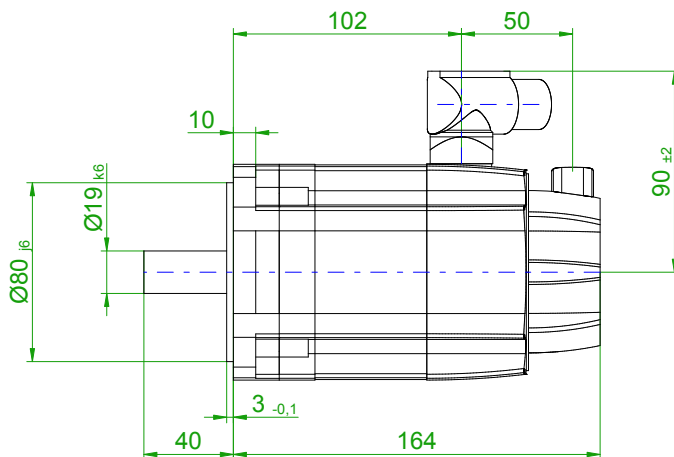

back view

front view

6-pole plug size 1 for power

10-pole signal plug

rotating angle of the plug

SIEMENS

Einheit / unit: mm

Synchron-Servomotor
Synchronous Servo Motor:

1FT7042-5AK71-1BK5

nicht tolerierte Maße /
not toleranced dimensions: ±1

Optionen / options:

Gewicht / mass:

4.6 kg

Maßstab / scale: ohne / without

Bemerkung / notice:

CAD CREATOR 2.2 (WWW-Version V02.20.00.00)